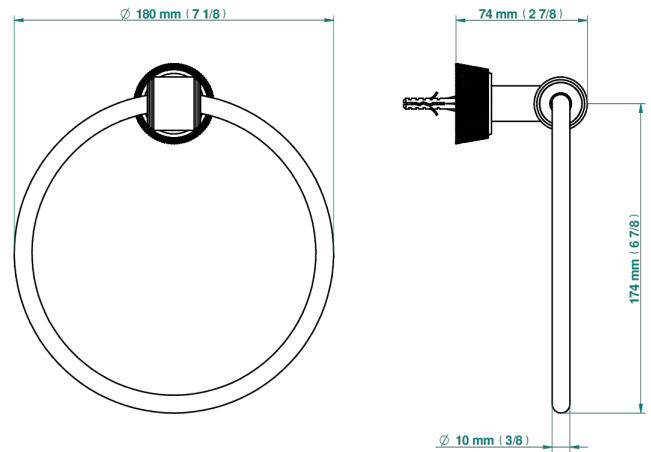

CORVAIR FIOR DI BOSCO

U8K-504N

Anneau porte-serviette

THG®
PARIS

73093

20/02/2020

CARACTÉRISTIQUES

- Corvaire Fior di Bosco
- Anneau porte-serviette

FINITIONS DISPONIBLES

Bronze clair - D01
Chromé - A02
Chromé mat - C02
Doré brillant - F01
Doré mat - F07
Nickel brillant - B01

Nickel mat - C01
Noir mat céramique - D30
Or pâle - F30
Or pâle mat - F31
Pvd blush - H62
Pvd blush mat - H60

Pvd couleur bronze brown - F33
Pvd couleur bronze brown - mat - F34
Pvd couleur doré - H52
Pvd couleur doré mat - H53
Pvd couleur laitton - H49
Pvd couleur laitton mat - H50

Pvd couleur nickel - H55
Pvd couleur nickel mat - H56
Pvd graphite - H64
Pvd graphite mat - H65
Pvd umber - H66
Pvd umber mat - H67