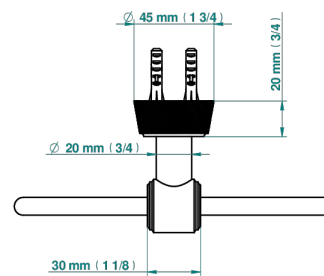

CORVAIR FIOR DI BOSCO

U8K-504N

Toallero de anilla

THG®
PARIS

73093

20/02/2020

CARACTERÍSTICAS

- Corvairst Fior di Bosco
- Toallero de anilla

ACABADOS DISPONIBLES

Bronce claro - D01
Cerámica negra mate - D30
Cromo - A02
Cromo mate - C02
Dorado - F01
Dorado mate - F07

Dorado pálido - F30
Dorado pálido mate (sin barniz) - F31
Níquel - B01
Níquel mate - C01
Pvd blush - H62
Pvd blush mate - H60

Pvd color latón - H49
Pvd color latón mate - H50
Pvd color níquel - H55
Pvd color níquel mate - H56
Pvd color oro - H52
Pvd color oro mate - H53

Pvd grafito - H64
Pvd grafito mate - H65
Pvd marrón bronce - F33
Pvd marrón bronce mate - F34
Pvd umber - H66
Pvd umber mate - H67