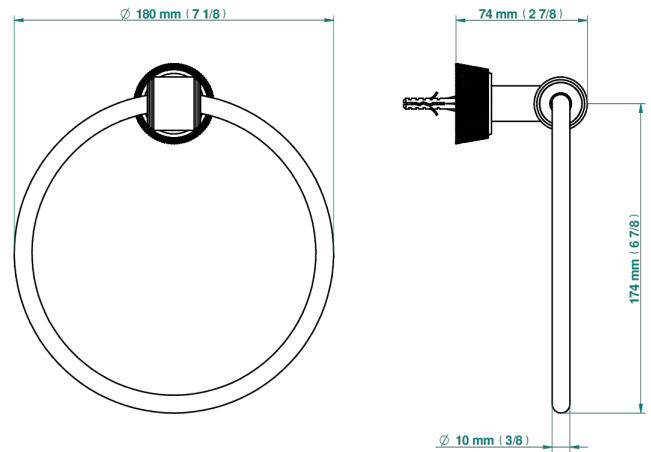

CORVAIR FIOR DI BOSCO

U8K-504N

Toallero de anilla

THG®
PARIS

73093

20/02/2020

CARACTERÍSTICAS

- Corvairst Fior di Bosco
- Toallero de anilla

ACABADOS DISPONIBLES

Bronce claro - D01
Cerámica negra mate - D30
Cromo - A02
Cromo mate - C02
Dorado - F01
Dorado mate - F07

Dorado pálido - F30
Dorado pálido mate (sin barniz) - F31
Níquel - B01
Níquel mate - C01
Pvd blush - H62
Pvd blush mate - H60

Pvd color latón - H49
Pvd color latón mate - H50
Pvd color níquel - H55
Pvd color níquel mate - H56
Pvd color oro - H52
Pvd color oro mate - H53

Pvd grafito - H64
Pvd grafito mate - H65
Pvd marrón bronce - F33
Pvd marrón bronce mate - F34
Pvd umber - H66
Pvd umber mate - H67