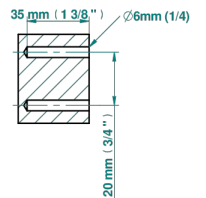

CORVAIR FIOR DI BOSCO

U8K-504N

Toallero de anilla

THG®
PARIS

73093

20/02/2020

CARACTERÍSTICAS

- Corvairst Fior di Bosco
- Toallero de anilla

ACABADOS DISPONIBLES

Bronce claro - D01
Cerámica negra mate - D30
Cromo - A02
Cromo mate - C02
Dorado - F01
Dorado mate - F07

Dorado pálido - F30
Dorado pálido mate (sin barniz) - F31
Níquel - B01
Níquel mate - C01
Pvd blush - H62
Pvd blush mate - H60

Pvd color latón - H49
Pvd color latón mate - H50
Pvd color níquel - H55
Pvd color níquel mate - H56
Pvd color oro - H52
Pvd color oro mate - H53

Pvd grafito - H64
Pvd grafito mate - H65
Pvd marrón bronce - F33
Pvd marrón bronce mate - F34
Pvd umber - H66
Pvd umber mate - H67