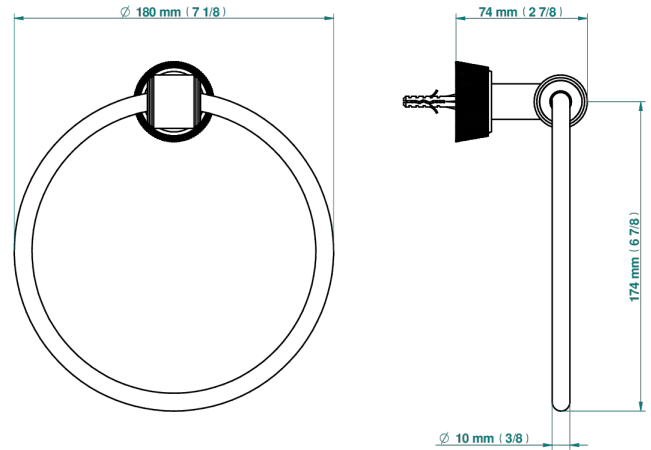

CORVAIR FIOR DI BOSCO

U8K-504N

Anneau porte-serviette

THG®
PARIS

73093

20/02/2020

CARACTÉRISTIQUES

- Corvairst Fior di Bosco
- Anneau porte-serviette

FINITIONS DISPONIBLES

Bronze clair - D01
Chromé - A02
Chromé mat - C02
Doré brillant - F01
Doré mat - F07
Nickel brillant - B01

Nickel mat - C01
Noir mat céramique - D30
Or pâle - F30
Or pâle mat - F31
Pvd blush - H62
Pvd blush mat - H60

Pvd couleur bronze brown - F33
Pvd couleur bronze brown - mat - F34
Pvd couleur doré - H52
Pvd couleur doré mat - H53
Pvd couleur laitton - H49
Pvd couleur laitton mat - H50

Pvd couleur nickel - H55
Pvd couleur nickel mat - H56
Pvd graphite - H64
Pvd graphite mat - H65
Pvd umber - H66
Pvd umber mat - H67