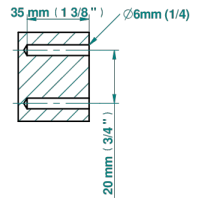

CORVAIR FIOR DI BOSCO

U8K-504N

Anneau porte-serviette

THG®
PARIS

73093

20/02/2020

CARACTÉRISTIQUES

- Corvairst Fior di Bosco
- Anneau porte-serviette

FINITIONS DISPONIBLES

Bronze clair - D01
Chromé - A02
Chromé mat - C02
Doré brillant - F01
Doré mat - F07
Nickel brillant - B01

Nickel mat - C01
Noir mat céramique - D30
Or pâle - F30
Or pâle mat - F31
Pvd blush - H62
Pvd blush mat - H60

Pvd couleur bronze brown - F33
Pvd couleur bronze brown - mat - F34
Pvd couleur doré - H52
Pvd couleur doré mat - H53
Pvd couleur laitton - H49
Pvd couleur laitton mat - H50

Pvd couleur nickel - H55
Pvd couleur nickel mat - H56
Pvd graphite - H64
Pvd graphite mat - H65
Pvd umber - H66
Pvd umber mat - H67