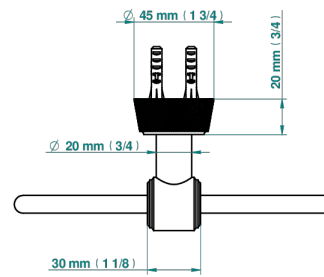

CORVAIR FIOR DI BOSCO

U8K-504N

Anneau porte-serviette

THG®
PARIS

73093

20/02/2020

CARACTÉRISTIQUES

- Corvairst Fior di Bosco
- Anneau porte-serviette

FINITIONS DISPONIBLES

Bronze clair - D01
Chromé - A02
Chromé mat - C02
Doré brillant - F01
Doré mat - F07
Nickel brillant - B01

Nickel mat - C01
Noir mat céramique - D30
Or pâle - F30
Or pâle mat - F31
Pvd blush - H62
Pvd blush mat - H60

Pvd couleur bronze brown - F33
Pvd couleur bronze brown - mat - F34
Pvd couleur doré - H52
Pvd couleur doré mat - H53
Pvd couleur laitton - H49
Pvd couleur laitton mat - H50

Pvd couleur nickel - H55
Pvd couleur nickel mat - H56
Pvd graphite - H64
Pvd graphite mat - H65
Pvd umber - H66
Pvd umber mat - H67