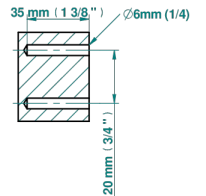

CORVAIR FIOR DI BOSCO

U8K-504N

Anneau porte-serviette

THG®
PARIS

73093

20/02/2020

CARACTÉRISTIQUES

- Corvairst Fior di Bosco
- Anneau porte-serviette

FINITIONS DISPONIBLES

Bronze clair - D01
Chromé - A02
Chromé mat - C02
Doré brillant - F01
Doré mat - F07
Nickel brillant - B01

Nickel mat - C01
Noir mat céramique - D30
Or pâle - F30
Or pâle mat - F31
Pvd blush - H62
Pvd blush mat - H60

Pvd couleur bronze brown - F33
Pvd couleur bronze brown - mat - F34
Pvd couleur doré - H52
Pvd couleur doré mat - H53
Pvd couleur laitton - H49
Pvd couleur laitton mat - H50

Pvd couleur nickel - H55
Pvd couleur nickel mat - H56
Pvd graphite - H64
Pvd graphite mat - H65
Pvd umber - H66
Pvd umber mat - H67