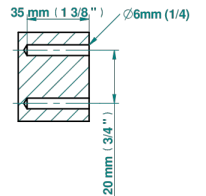

CORVAIR FIOR DI BOSCO

U8K-504N

Toallero de anilla

THG®
PARIS

73093

20/02/2020

CARACTERÍSTICAS

- Corvairst Fior di Bosco
- Toallero de anilla

ACABADOS DISPONIBLES

Bronce claro - D01
Cerámica negra mate - D30
Cromo - A02
Cromo mate - C02
Dorado - F01
Dorado mate - F07

Dorado pálido - F30
Dorado pálido mate (sin barniz) - F31
Níquel - B01
Níquel mate - C01
Pvd blush - H62
Pvd blush mate - H60

Pvd color latón - H49
Pvd color latón mate - H50
Pvd color níquel - H55
Pvd color níquel mate - H56
Pvd color oro - H52
Pvd color oro mate - H53

Pvd grafito - H64
Pvd grafito mate - H65
Pvd marrón bronce - F33
Pvd marrón bronce mate - F34
Pvd umber - H66
Pvd umber mate - H67