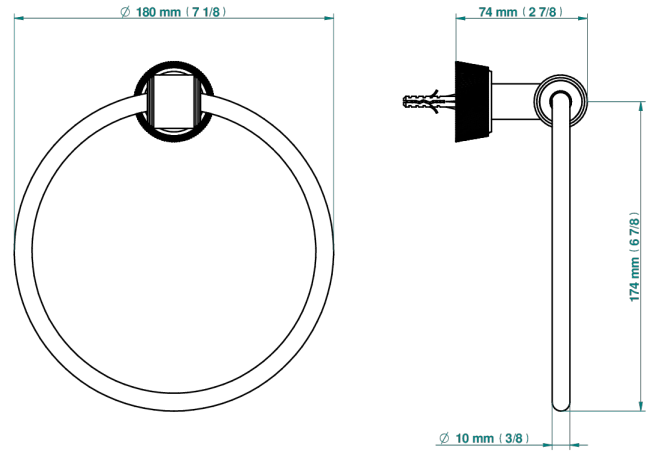

CORVAIR FIOR DI BOSCO

U8K-504N

Toallero de anilla

THG®
PARIS

73093

20/02/2020

CARACTERÍSTICAS

- Corvairst Fior di Bosco
- Toallero de anilla

ACABADOS DISPONIBLES

Bronce claro - D01
Cerámica negra mate - D30
Cromo - A02
Cromo mate - C02
Dorado - F01
Dorado mate - F07

Dorado pálido - F30
Dorado pálido mate (sin barniz) - F31
Níquel - B01
Níquel mate - C01
Pvd blush - H62
Pvd blush mate - H60

Pvd color latón - H49
Pvd color latón mate - H50
Pvd color níquel - H55
Pvd color níquel mate - H56
Pvd color oro - H52
Pvd color oro mate - H53

Pvd grafito - H64
Pvd grafito mate - H65
Pvd marrón bronce - F33
Pvd marrón bronce mate - F34
Pvd umber - H66
Pvd umber mate - H67