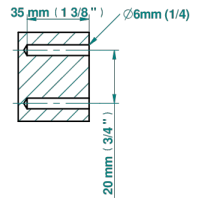

CORVAIR FIOR DI BOSCO

U8K-504N

Anneau porte-serviette

THG®
PARIS

73093

20/02/2020

CARACTÉRISTIQUES

- Corvairst Fior di Bosco
- Anneau porte-serviette

FINITIONS DISPONIBLES

Bronze clair - D01
Chromé - A02
Chromé mat - C02
Doré brillant - F01
Doré mat - F07
Nickel brillant - B01

Nickel mat - C01
Noir mat céramique - D30
Or pâle - F30
Or pâle mat - F31
Pvd blush - H62
Pvd blush mat - H60

Pvd couleur bronze brown - F33
Pvd couleur bronze brown - mat - F34
Pvd couleur doré - H52
Pvd couleur doré mat - H53
Pvd couleur laiton - H49
Pvd couleur laiton mat - H50

Pvd couleur nickel - H55
Pvd couleur nickel mat - H56
Pvd graphite - H64
Pvd graphite mat - H65
Pvd umber - H66
Pvd umber mat - H67