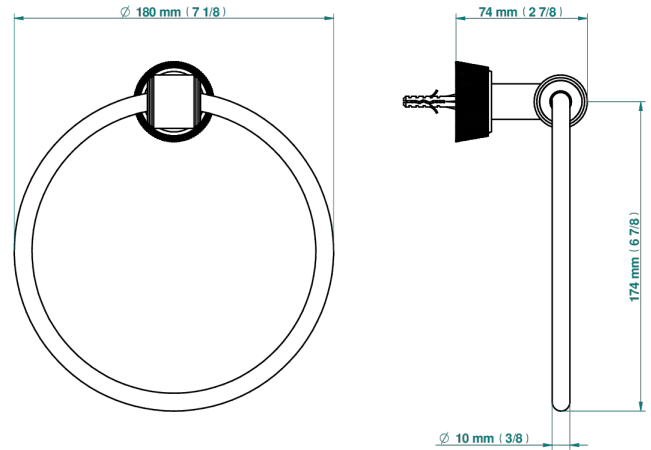

CORVAIR FIOR DI BOSCO

U8K-504N

Anneau porte-serviette

THG®
PARIS

73093

20/02/2020

CARACTÉRISTIQUES

- Corvairst Fior di Bosco
- Anneau porte-serviette

FINITIONS DISPONIBLES

Bronze clair - D01
Chromé - A02
Chromé mat - C02
Doré brillant - F01
Doré mat - F07
Nickel brillant - B01

Nickel mat - C01
Noir mat céramique - D30
Or pâle - F30
Or pâle mat - F31
Pvd blush - H62
Pvd blush mat - H60

Pvd couleur bronze brown - F33
Pvd couleur bronze brown - mat - F34
Pvd couleur doré - H52
Pvd couleur doré mat - H53
Pvd couleur laiton - H49
Pvd couleur laiton mat - H50

Pvd couleur nickel - H55
Pvd couleur nickel mat - H56
Pvd graphite - H64
Pvd graphite mat - H65
Pvd umber - H66
Pvd umber mat - H67