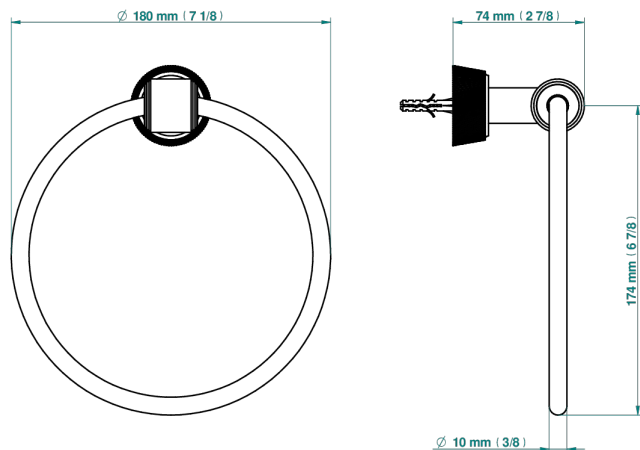

CORVAIR PORTORO CON MANETAS

U8J-504N

Toallero de anilla

THG®
PARIS

73093

20/02/2020

CARACTERÍSTICAS

- Corvaair Portoro con manetas
- Toallero de anilla

ACABADOS DISPONIBLES

Bronce claro - D01
Cerámica negra mate - D30
Cromo - A02
Cromo mate - C02
Dorado - F01
Dorado mate - F07

Dorado pálido - F30
Dorado pálido mate (sin barniz) - F31
Níquel - B01
Níquel mate - C01
Pvd blush - H62
Pvd blush mate - H60

Pvd color latón - H49
Pvd color latón mate - H50
Pvd color níquel - H55
Pvd color níquel mate - H56
Pvd color oro - H52
Pvd color oro mate - H53

Pvd grafito - H64
Pvd grafito mate - H65
Pvd marrón bronce - F33
Pvd marrón bronce mate - F34
Pvd umber - H66
Pvd umber mate - H67