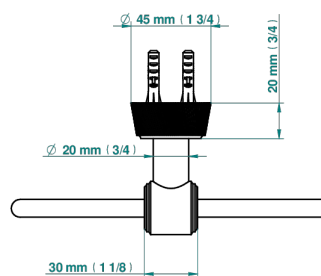

CORVAIR PORTORO CON MANETAS

U8J-504N

Toallero de anilla

THG®
PARIS

73093

20/02/2020

CARACTERÍSTICAS

- Corvaair Portoro con manetas
- Toallero de anilla

ACABADOS DISPONIBLES

Bronce claro - D01
Cerámica negra mate - D30
Cromo - A02
Cromo mate - C02
Dorado - F01
Dorado mate - F07

Dorado pálido - F30
Dorado pálido mate (sin barniz) - F31
Níquel - B01
Níquel mate - C01
Pvd blush - H62
Pvd blush mate - H60

Pvd color latón - H49
Pvd color latón mate - H50
Pvd color níquel - H55
Pvd color níquel mate - H56
Pvd color oro - H52
Pvd color oro mate - H53

Pvd grafito - H64
Pvd grafito mate - H65
Pvd marrón bronce - F33
Pvd marrón bronce mate - F34
Pvd umber - H66
Pvd umber mate - H67