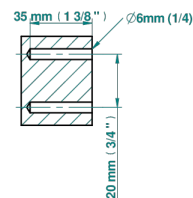

CORVAIR PORTORO CON MANETAS

U8J-504N

Toallero de anilla

THG®
PARIS

73093

20/02/2020

CARACTERÍSTICAS

- Corvaair Portoro con manetas
- Toallero de anilla

ACABADOS DISPONIBLES

Bronce claro - D01
Cerámica negra mate - D30
Cromo - A02
Cromo mate - C02
Dorado - F01
Dorado mate - F07

Dorado pálido - F30
Dorado pálido mate (sin barniz) - F31
Níquel - B01
Níquel mate - C01
Pvd blush - H62
Pvd blush mate - H60

Pvd color latón - H49
Pvd color latón mate - H50
Pvd color níquel - H55
Pvd color níquel mate - H56
Pvd color oro - H52
Pvd color oro mate - H53

Pvd grafito - H64
Pvd grafito mate - H65
Pvd marrón bronce - F33
Pvd marrón bronce mate - F34
Pvd umber - H66
Pvd umber mate - H67