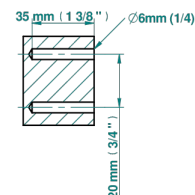

CORVAIR PORTORO WITH LEVER

U8J-504N

Полотенцедержатель-кольцо-Ø 180 мм одинарное

THG®
PARIS

73093

20/02/2020

ХАРАКТЕРИСТИКИ

- Corvaair Portoro with lever
- Полотенцедержатель-кольцо-Ø 180 мм одинарное

ДОСТУПНЫЕ ВАРИАНТЫ ПОКРЫТИЙ

Black ceram - D30
Blush PVD - H62
Graphite PVD - H64
Matt Umber PVD - H67
Matt blush PVD - H60
Matt graphite PVD - H65

Umber PVD - H66
Бронза - D01
Золото - F01
Матовое золото - F07
Матовое светлое золото - F31
Матовый никель - C01

Матовый хром - C02
Никель - B01
Покрытие PVD бронза - F33
Покрытие PVD золотистый цвет - H52
Покрытие PVD латунь - H49
Покрытие PVD матовая бронза - F34

Покрытие PVD матовая латунь - H50
Покрытие PVD матовый золотистый - H53
Покрытие PVD матовый никель - H56
Покрытие PVD никель - H55
Светлое золото - F30
Хром - A02