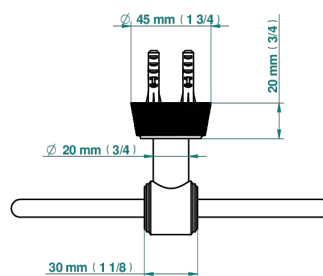

CORVAIR PORTORO WITH LEVER

U8J-504N

Полотенцедержатель-кольцо-Ø 180 мм одинарное

THG®
PARIS

73093

20/02/2020

ХАРАКТЕРИСТИКИ

- Corvaair Portoro with lever
- Полотенцедержатель-кольцо-Ø 180 мм одинарное

ДОСТУПНЫЕ ВАРИАНТЫ ПОКРЫТИЙ

Black ceram - D30
Blush PVD - H62
Graphite PVD - H64
Matt Umber PVD - H67
Matt blush PVD - H60
Matt graphite PVD - H65

Umber PVD - H66
Бронза - D01
Золото - F01
Матовое золото - F07
Матовое светлое золото - F31
Матовый никель - C01

Матовый хром - C02
Никель - B01
Покрытие PVD бронза - F33
Покрытие PVD золотистый цвет - H52
Покрытие PVD латунь - H49
Покрытие PVD матовая бронза - F34

Покрытие PVD матовая латунь - H50
Покрытие PVD матовый золотистый - H53
Покрытие PVD матовый никель - H56
Покрытие PVD никель - H55
Светлое золото - F30
Хром - A02