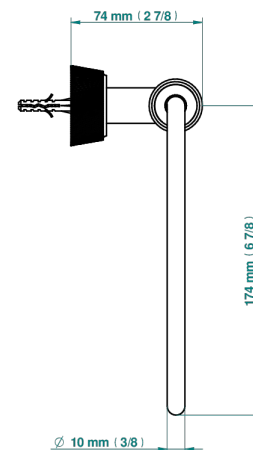

CORVAIR PORTORO WITH LEVER

U8J-504N

Полотенцедержатель-кольцо-Ø 180 мм одинарное

THG®
PARIS

73093

20/02/2020

ХАРАКТЕРИСТИКИ

- Corvaair Portoro with lever
- Полотенцедержатель-кольцо-Ø 180 мм одинарное

ДОСТУПНЫЕ ВАРИАНТЫ ПОКРЫТИЙ

Black ceram - D30
Blush PVD - H62
Graphite PVD - H64
Matt Umber PVD - H67
Matt blush PVD - H60
Matt graphite PVD - H65

Umber PVD - H66
Бронза - D01
Золото - F01
Матовое золото - F07
Матовое светлое золото - F31
Матовый никель - C01

Матовый хром - C02
Никель - B01
Покрытие PVD бронза - F33
Покрытие PVD золотистый цвет - H52
Покрытие PVD латунь - H49
Покрытие PVD матовая бронза - F34

Покрытие PVD матовая латунь - H50
Покрытие PVD матовый золотистый - H53
Покрытие PVD матовый никель - H56
Покрытие PVD никель - H55
Светлое золото - F30
Хром - A02