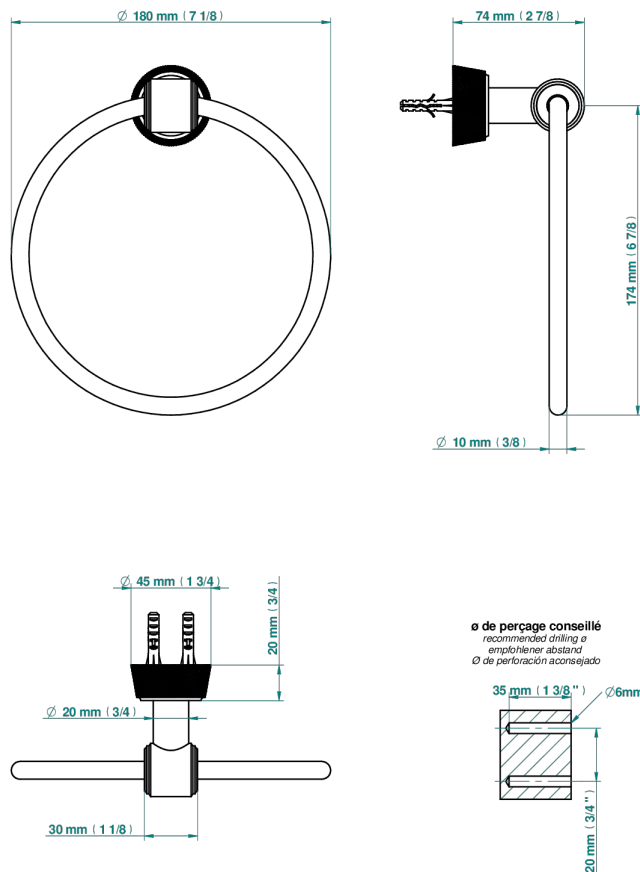

CORVAIR PORTORO CON MANETAS

U8J-504N

Toallero de anilla

THG[®]
PARIS

73093

20/02/2020

CARACTERÍSTICAS

- Corvaair Portoro con manetas
- Toallero de anilla

ACABADOS DISPONIBLES

Bronce claro - D01
Cerámica negra mate - D30
Cromo - A02
Cromo mate - C02
Dorado - F01
Dorado mate - F07

Dorado pálido - F30
Dorado pálido mate (sin barniz) - F31
Níquel - B01
Níquel mate - C01
Pvd blush - H62
Pvd blush mate - H60