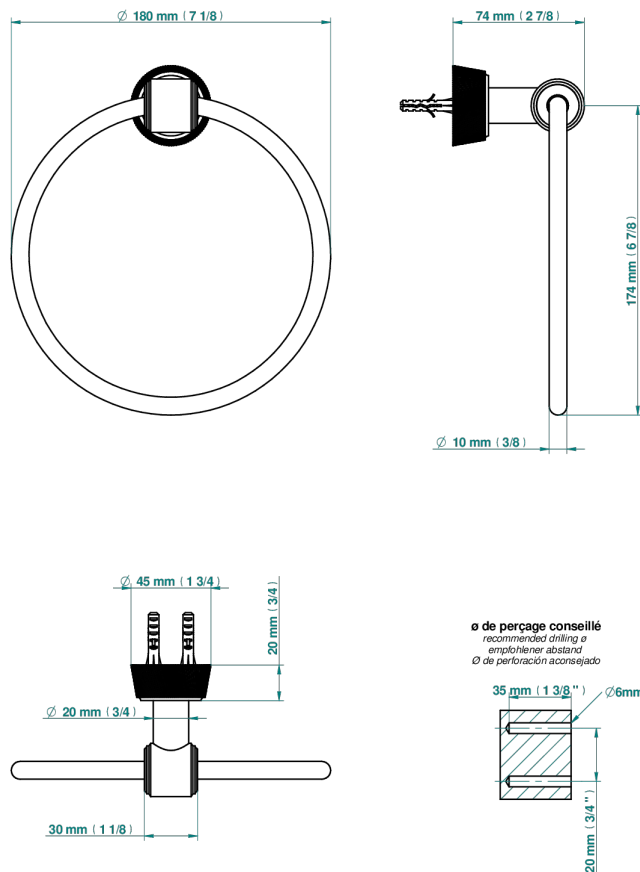

CORVAIR PORTORO

U8H-504N

Toallero de anilla

THG[®]
PARIS

73093

20/02/2020

CARACTERÍSTICAS

- Corvaair Portoro
- Toallero de anilla

ACABADOS DISPONIBLES

Bronce claro - D01
Cerámica negra mate - D30
Cromo - A02
Cromo mate - C02
Dorado - F01
Dorado mate - F07

Dorado pálido - F30
Dorado pálido mate (sin barniz) - F31
Niquel - B01
Niquel mate - C01
Pvd blush - H62
Pvd blush mate - H60