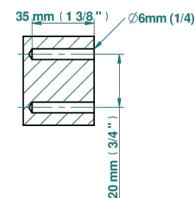

CORVAIR HOWLITE A MANETTES

U8G-504N

Anneau porte-serviette

THG®
PARIS

73093

20/02/2020

CARACTÉRISTIQUES

- Corvaire Howlite à manettes
- Anneau porte-serviette

FINITIONS DISPONIBLES

Bronze clair - D01
Chromé - A02
Chromé mat - C02
Doré brillant - F01
Doré mat - F07
Nickel brillant - B01

Nickel mat - C01
Noir mat céramique - D30
Or pâle - F30
Or pâle mat - F31
Pvd blush - H62
Pvd blush mat - H60

Pvd couleur bronze brown - F33
Pvd couleur bronze brown - mat - F34
Pvd couleur doré - H52
Pvd couleur doré mat - H53
Pvd couleur laiton - H49
Pvd couleur laiton mat - H50

Pvd couleur nickel - H55
Pvd couleur nickel mat - H56
Pvd graphite - H64
Pvd graphite mat - H65
Pvd umber - H66
Pvd umber mat - H67