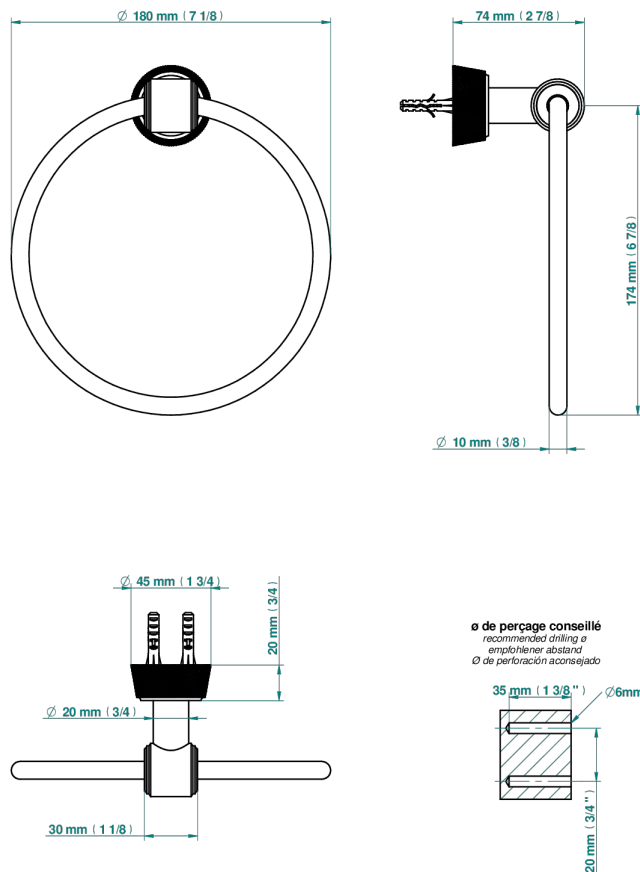

CORVAIR HOWLITE CON MANETAS

U8G-504N

Toallero de anilla

THG[®]
PARIS

73093

20/02/2020

CARACTERÍSTICAS

- Corvaire Howlite con manetas
- Toallero de anilla

ACABADOS DISPONIBLES

Bronce claro - D01
Cerámica negra mate - D30
Cromo - A02
Cromo mate - C02
Dorado - F01
Dorado mate - F07

Dorado pálido - F30
Dorado pálido mate (sin barniz) - F31
Níquel - B01
Níquel mate - C01
Pvd blush - H62
Pvd blush mate - H60