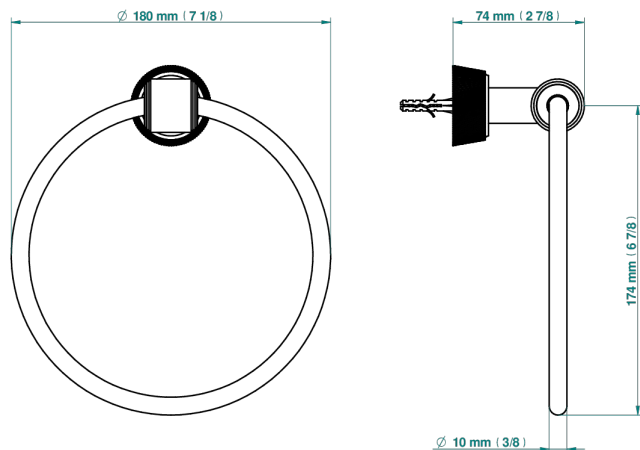

CORVAIR HOWLITE A MANETTES

U8G-504N

Anneau porte-serviette

THG®
PARIS

73093

20/02/2020

CARACTÉRISTIQUES

- Corvaire Howlite à manettes
- Anneau porte-serviette

FINITIONS DISPONIBLES

Bronze clair - D01
Chromé - A02
Chromé mat - C02
Doré brillant - F01
Doré mat - F07
Nickel brillant - B01

Nickel mat - C01
Noir mat céramique - D30
Or pâle - F30
Or pâle mat - F31
Pvd blush - H62
Pvd blush mat - H60

Pvd couleur bronze brown - F33
Pvd couleur bronze brown - mat - F34
Pvd couleur doré - H52
Pvd couleur doré mat - H53
Pvd couleur laiton - H49
Pvd couleur laiton mat - H50

Pvd couleur nickel - H55
Pvd couleur nickel mat - H56
Pvd graphite - H64
Pvd graphite mat - H65
Pvd umber - H66
Pvd umber mat - H67