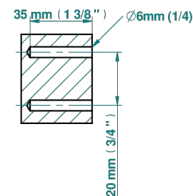

CORVAIR HOWLITE A MANETTES

U8G-504N

Anneau porte-serviette

THG®
PARIS

73093

20/02/2020

CARACTÉRISTIQUES

- Corvaire Howlite à manettes
- Anneau porte-serviette

FINITIONS DISPONIBLES

Bronze clair - D01
Chromé - A02
Chromé mat - C02
Doré brillant - F01
Doré mat - F07
Nickel brillant - B01

Nickel mat - C01
Noir mat céramique - D30
Or pâle - F30
Or pâle mat - F31
Pvd blush - H62
Pvd blush mat - H60

Pvd couleur bronze brown - F33
Pvd couleur bronze brown - mat - F34
Pvd couleur doré - H52
Pvd couleur doré mat - H53
Pvd couleur laiton - H49
Pvd couleur laiton mat - H50

Pvd couleur nickel - H55
Pvd couleur nickel mat - H56
Pvd graphite - H64
Pvd graphite mat - H65
Pvd umber - H66
Pvd umber mat - H67