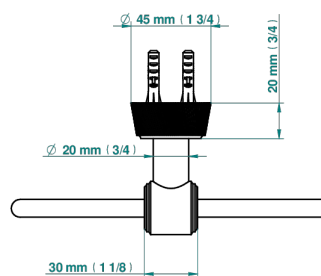

CORVAIR HOWLITE A MANETTES

U8G-504N

Anneau porte-serviette

THG®
PARIS

73093

20/02/2020

CARACTÉRISTIQUES

- Corvaire Howlite à manettes
- Anneau porte-serviette

FINITIONS DISPONIBLES

Bronze clair - D01
Chromé - A02
Chromé mat - C02
Doré brillant - F01
Doré mat - F07
Nickel brillant - B01

Nickel mat - C01
Noir mat céramique - D30
Or pâle - F30
Or pâle mat - F31
Pvd blush - H62
Pvd blush mat - H60

Pvd couleur bronze brown - F33
Pvd couleur bronze brown - mat - F34
Pvd couleur doré - H52
Pvd couleur doré mat - H53
Pvd couleur laiton - H49
Pvd couleur laiton mat - H50

Pvd couleur nickel - H55
Pvd couleur nickel mat - H56
Pvd graphite - H64
Pvd graphite mat - H65
Pvd umber - H66
Pvd umber mat - H67