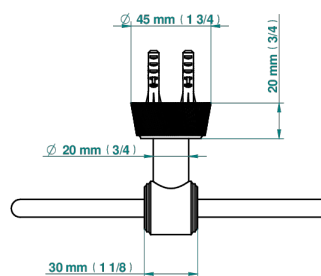

CORVAIR HOWLITE CON MANETAS

U8G-504N

Toallero de anilla

THG®
PARIS

73093

20/02/2020

CARACTERÍSTICAS

- Corvaair Howlite con manetas
- Toallero de anilla

ACABADOS DISPONIBLES

Bronce claro - D01
Cerámica negra mate - D30
Cromo - A02
Cromo mate - C02
Dorado - F01
Dorado mate - F07

Dorado pálido - F30
Dorado pálido mate (sin barniz) - F31
Níquel - B01
Níquel mate - C01
Pvd blush - H62
Pvd blush mate - H60

Pvd color latón - H49
Pvd color latón mate - H50
Pvd color níquel - H55
Pvd color níquel mate - H56
Pvd color oro - H52
Pvd color oro mate - H53

Pvd grafito - H64
Pvd grafito mate - H65
Pvd marrón bronce - F33
Pvd marrón bronce mate - F34
Pvd umber - H66
Pvd umber mate - H67