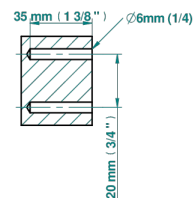

CORVAIR HOWLITE CON MANETAS

U8G-504N

Toallero de anilla

THG®
PARIS

73093

20/02/2020

CARACTERÍSTICAS

- Corvaair Howlite con manetas
- Toallero de anilla

ACABADOS DISPONIBLES

Bronce claro - D01
Cerámica negra mate - D30
Cromo - A02
Cromo mate - C02
Dorado - F01
Dorado mate - F07

Dorado pálido - F30
Dorado pálido mate (sin barniz) - F31
Níquel - B01
Níquel mate - C01
Pvd blush - H62
Pvd blush mate - H60

Pvd color latón - H49
Pvd color latón mate - H50
Pvd color níquel - H55
Pvd color níquel mate - H56
Pvd color oro - H52
Pvd color oro mate - H53

Pvd grafito - H64
Pvd grafito mate - H65
Pvd marrón bronce - F33
Pvd marrón bronce mate - F34
Pvd umber - H66
Pvd umber mate - H67