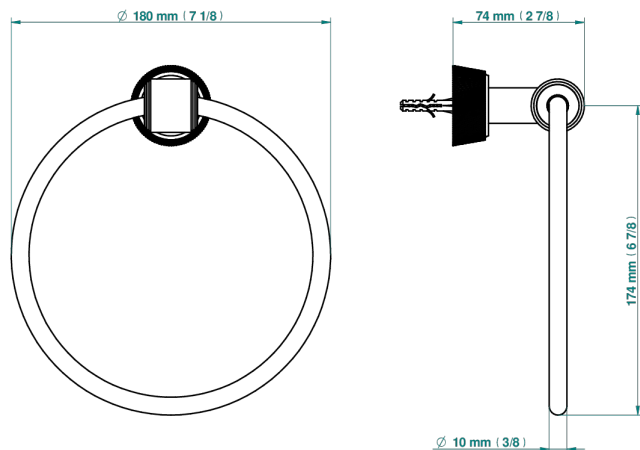

CORVAIR HOWLITE CON MANETAS

U8G-504N

Toallero de anilla

THG®
PARIS

73093

20/02/2020

CARACTERÍSTICAS

- Corvaair Howlite con manetas
- Toallero de anilla

ACABADOS DISPONIBLES

Bronce claro - D01
Cerámica negra mate - D30
Cromo - A02
Cromo mate - C02
Dorado - F01
Dorado mate - F07

Dorado pálido - F30
Dorado pálido mate (sin barniz) - F31
Níquel - B01
Níquel mate - C01
Pvd blush - H62
Pvd blush mate - H60

Pvd color latón - H49
Pvd color latón mate - H50
Pvd color níquel - H55
Pvd color níquel mate - H56
Pvd color oro - H52
Pvd color oro mate - H53

Pvd grafito - H64
Pvd grafito mate - H65
Pvd marrón bronce - F33
Pvd marrón bronce mate - F34
Pvd umber - H66
Pvd umber mate - H67