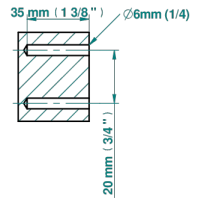

73093

20/02/2020

CARACTÉRISTIQUES

- Corvairst Howlite
- Anneau porte-serviette

FINITIONS DISPONIBLES

Bronze clair - D01
Chromé - A02
Chromé mat - C02
Doré brillant - F01
Doré mat - F07
Nickel brillant - B01

Nickel mat - C01
Noir mat céramique - D30
Or pâle - F30
Or pâle mat - F31
Pvd blush - H62
Pvd blush mat - H60

Pvd couleur bronze brown - F33
Pvd couleur bronze brown - mat - F34
Pvd couleur doré - H52
Pvd couleur doré mat - H53
Pvd couleur laiton - H49
Pvd couleur laiton mat - H50

Pvd couleur nickel - H55
Pvd couleur nickel mat - H56
Pvd graphite - H64
Pvd graphite mat - H65
Pvd umber - H66
Pvd umber mat - H67