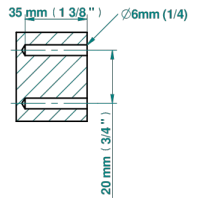

73093

20/02/2020

CARACTÉRISTIQUES

- Corvairst Howlite
- Anneau porte-serviette

FINITIONS DISPONIBLES

Bronze clair - D01
Chromé - A02
Chromé mat - C02
Doré brillant - F01
Doré mat - F07
Nickel brillant - B01

Nickel mat - C01
Noir mat céramique - D30
Or pâle - F30
Or pâle mat - F31
Pvd blush - H62
Pvd blush mat - H60

Pvd couleur bronze brown - F33
Pvd couleur bronze brown - mat - F34
Pvd couleur doré - H52
Pvd couleur doré mat - H53
Pvd couleur laiton - H49
Pvd couleur laiton mat - H50

Pvd couleur nickel - H55
Pvd couleur nickel mat - H56
Pvd graphite - H64
Pvd graphite mat - H65
Pvd umber - H66
Pvd umber mat - H67