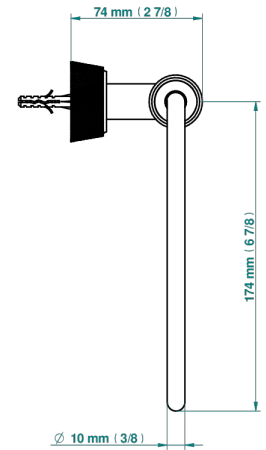

CORVAIR WITH LEVER

U8E-504N

Полотенцедержатель-кольцо-Ø 180 мм одинарное

THG®
PARIS

73093

20/02/2020

ХАРАКТЕРИСТИКИ

- Corvaire with lever
- Полотенцедержатель-кольцо-Ø 180 мм одинарное

ДОСТУПНЫЕ ВАРИАНТЫ ПОКРЫТИЙ

Black ceram - D30
Blush PVD - H62
Graphite PVD - H64
Matt Umber PVD - H67
Matt blush PVD - H60
Matt graphite PVD - H65

Polished chrome with gold inlay - GA1
Umber PVD - H66
Бронза - D01
Золото - F01
Матовое золото - F07
Матовое светлое золото - F31

Матовый никель - C01
Матовый хром - C02
Никель - B01
Покрытие PVD бронза - F33
Покрытие PVD золотистый цвет - H52
Покрытие PVD латунь - H49

Покрытие PVD матовая бронза - F34
Покрытие PVD матовая латунь - H50
Покрытие PVD матовый золотистый - H53
Покрытие PVD матовый никель - H56
Покрытие PVD никель - H55
Светлое золото - F30

Хром - A02