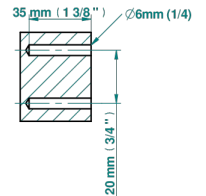

CORVAIR WITH LEVER

U8E-504N

Полотенцедержатель-кольцо-Ø 180 мм одинарное

THG®
PARIS

73093

20/02/2020

ХАРАКТЕРИСТИКИ

- Corvaire with lever
- Полотенцедержатель-кольцо-Ø 180 мм одинарное

ДОСТУПНЫЕ ВАРИАНТЫ ПОКРЫТИЙ

Black ceram - D30
Blush PVD - H62
Graphite PVD - H64
Matt Umber PVD - H67
Matt blush PVD - H60
Matt graphite PVD - H65

Polished chrome with gold inlay - GA1
Umber PVD - H66
Бронза - D01
Золото - F01
Матовое золото - F07
Матовое светлое золото - F31

Матовый никель - C01
Матовый хром - C02
Никель - B01
Покрытие PVD бронза - F33
Покрытие PVD золотистый цвет - H52
Покрытие PVD латунь - H49

Покрытие PVD матовая бронза - F34
Покрытие PVD матовая латунь - H50
Покрытие PVD матовый золотистый - H53
Покрытие PVD матовый никель - H56
Покрытие PVD никель - H55
Светлое золото - F30

Хром - A02