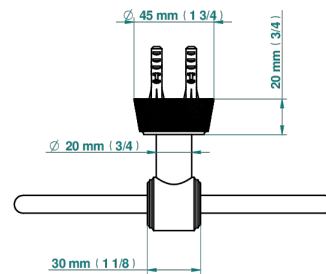

CORVAIR WITH LEVER

U8E-504N

Полотенцедержатель-кольцо-Ø 180 мм одинарное

THG®
PARIS

73093

20/02/2020

ХАРАКТЕРИСТИКИ

- Corvaire with lever
- Полотенцедержатель-кольцо-Ø 180 мм одинарное

ДОСТУПНЫЕ ВАРИАНТЫ ПОКРЫТИЙ

Black ceram - D30
Blush PVD - H62
Graphite PVD - H64
Matt Umber PVD - H67
Matt blush PVD - H60
Matt graphite PVD - H65

Polished chrome with gold inlay - GA1
Umber PVD - H66
Бронза - D01
Золото - F01
Матовое золото - F07
Матовое светлое золото - F31

Матовый никель - C01
Матовый хром - C02
Никель - B01
Покрытие PVD бронза - F33
Покрытие PVD золотистый цвет - H52
Покрытие PVD латунь - H49

Покрытие PVD матовая бронза - F34
Покрытие PVD матовая латунь - H50
Покрытие PVD матовый золотистый - H53
Покрытие PVD матовый никель - H56
Покрытие PVD никель - H55
Светлое золото - F30

Хром - A02