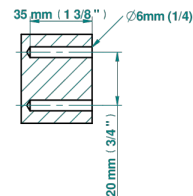

CORVAIR WITH LEVER

U8E-504N

毛巾环

THG®
PARIS

73093

20/02/2020

特色

- Corvaire with lever
- 毛巾环

可选饰面

Black ceram - D30
Blush PVD - H62
Graphite PVD - H64
Matt Umber PVD - H67
Matt blush PVD - H60
Matt graphite PVD - H65

PVD哑光棕铜 - F34
PVD哑光金 - H53
PVD哑光铜 - H50
PVD哑光镍 - H56
PVD抛光铜 - H49
PVD棕铜 - F33

PVD金色 - H52
PVD镍 - H55
Polished chrome with gold inlay - GA1
Umber PVD - H66
哑光浅金 - F31
哑光金 - F07

哑光铬 - C02
哑光镍 - C01
抛光金 (24K金) - F01
抛光铬 - A02
抛光镍 - B01
浅金 - F30

漆面铜 - D01