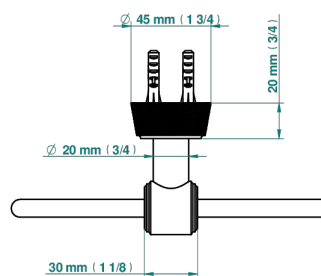

CORVAIR WITH LEVER

U8E-504N

毛巾环

THG®
PARIS

73093

20/02/2020

特色

- Corvaire with lever
- 毛巾环

可选饰面

Black ceram - D30
Blush PVD - H62
Graphite PVD - H64
Matt Umber PVD - H67
Matt blush PVD - H60
Matt graphite PVD - H65

PVD哑光棕铜 - F34
PVD哑光金 - H53
PVD哑光铜 - H50
PVD哑光镍 - H56
PVD抛光铜 - H49
PVD棕铜 - F33

PVD金色 - H52
PVD镍 - H55
Polished chrome with gold inlay - GA1
Umber PVD - H66
哑光浅金 - F31
哑光金 - F07

哑光铬 - C02
哑光镍 - C01
抛光金 (24K金) - F01
抛光铬 - A02
抛光镍 - B01
浅金 - F30

漆面铜 - D01