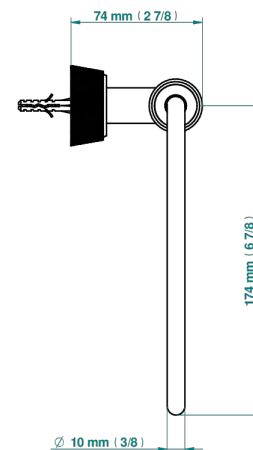

CORVAIR WITH LEVER

U8E-504N

毛巾环

THG®
PARIS

73093

20/02/2020

特色

- Corvaire with lever
- 毛巾环

可选饰面

Black ceram - D30
Blush PVD - H62
Graphite PVD - H64
Matt Umber PVD - H67
Matt blush PVD - H60
Matt graphite PVD - H65

PVD哑光棕铜 - F34
PVD哑光金 - H53
PVD哑光铜 - H50
PVD哑光镍 - H56
PVD抛光铜 - H49
PVD棕铜 - F33

PVD金色 - H52
PVD镍 - H55
Polished chrome with gold inlay - GA1
Umber PVD - H66
哑光浅金 - F31
哑光金 - F07

哑光铬 - C02
哑光镍 - C01
抛光金 (24K金) - F01
抛光铬 - A02
抛光镍 - B01
浅金 - F30

漆面铜 - D01