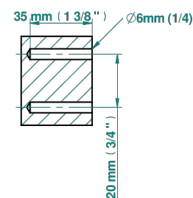

73093

20/02/2020

ХАРАКТЕРИСТИКИ

- Corvaair
- Полотенцедержатель-кольцо-Ø 180 мм одинарное

ДОСТУПНЫЕ ВАРИАНТЫ ПОКРЫТИЙ

Black ceram - D30
Blush PVD - H62
Graphite PVD - H64
Matt Umber PVD - H67
Matt blush PVD - H60
Matt graphite PVD - H65

Polished chrome with gold inlay - GA1
Umber PVD - H66
Бронза - D01
Золото - F01
Матовое золото - F07
Матовое светлое золото - F31

Матовый никель - C01
Матовый хром - C02
Никель - B01
Покрытие PVD золотистый цвет - H52
Покрытие PVD латунь - H49
Покрытие PVD матовая латунь - H50

Покрытие PVD матовый золотистый - H53
Покрытие PVD матовый никель - H56
Покрытие PVD никель - H55
Светлое золото - F30
Хром - A02