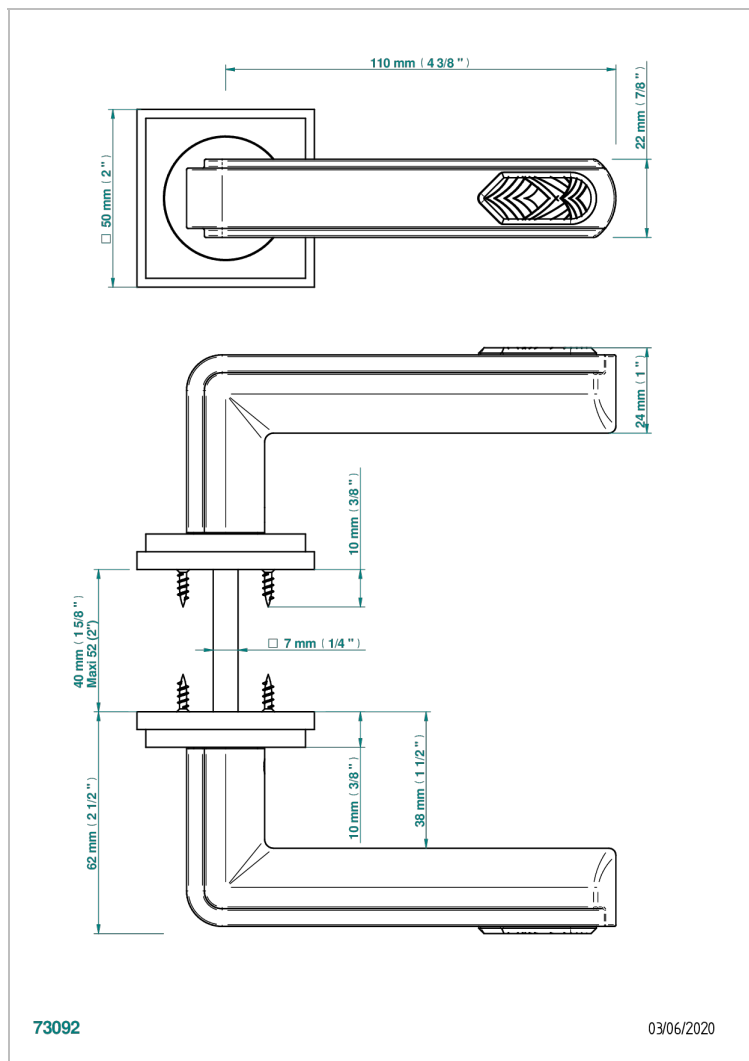

COLLECTION NEW YORK

B8D-DHADCI

Par de manillas de puerta, New York Laliq

THG[®]
PARIS

CARACTERÍSTICAS

- Collection New York
- Par de manillas de puerta, New York Laliq

ACABADOS DISPONIBLES

Bronce claro - D01
Cerámica negra mate - D30
Cromo - A02
Dorado - F01
Dorado mate - F07
Dorado pálido - F30