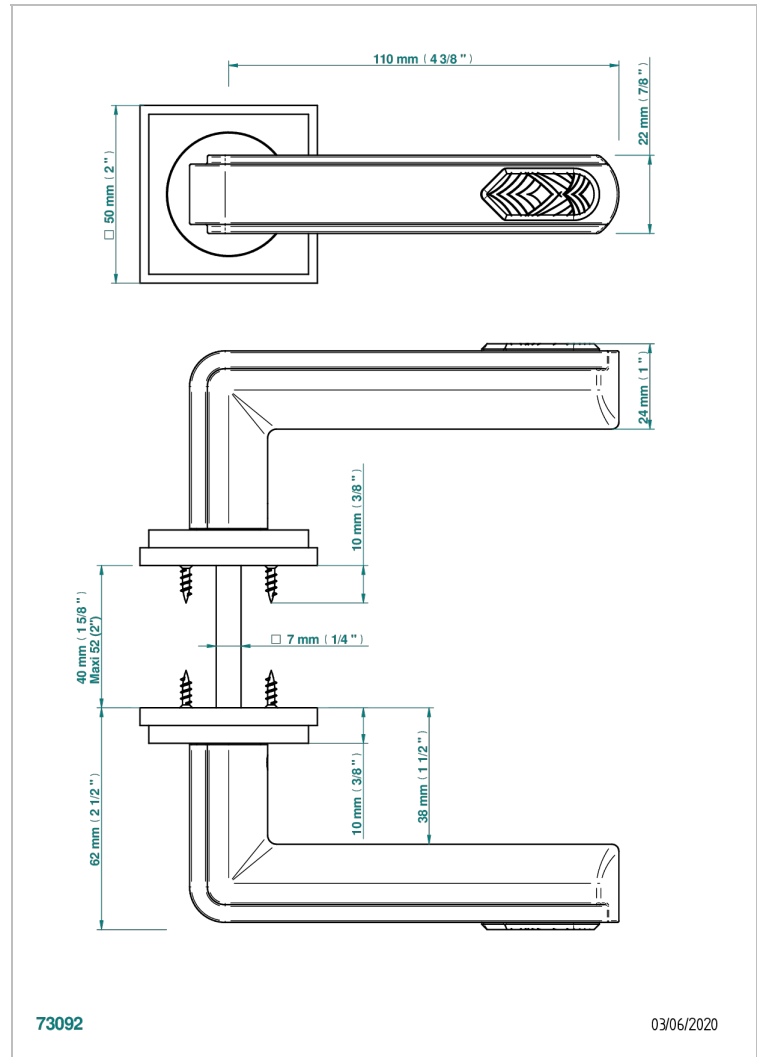

# COLLECTION NEW YORK

B8D-DHADCI

Paar Türgriffe, New York Lalique

THG<sup>®</sup>  
PARIS

73092

03/06/2020

## EIGENSCHAFTEN

- Collection New York
- Paar Türgriffe, New York Lalique