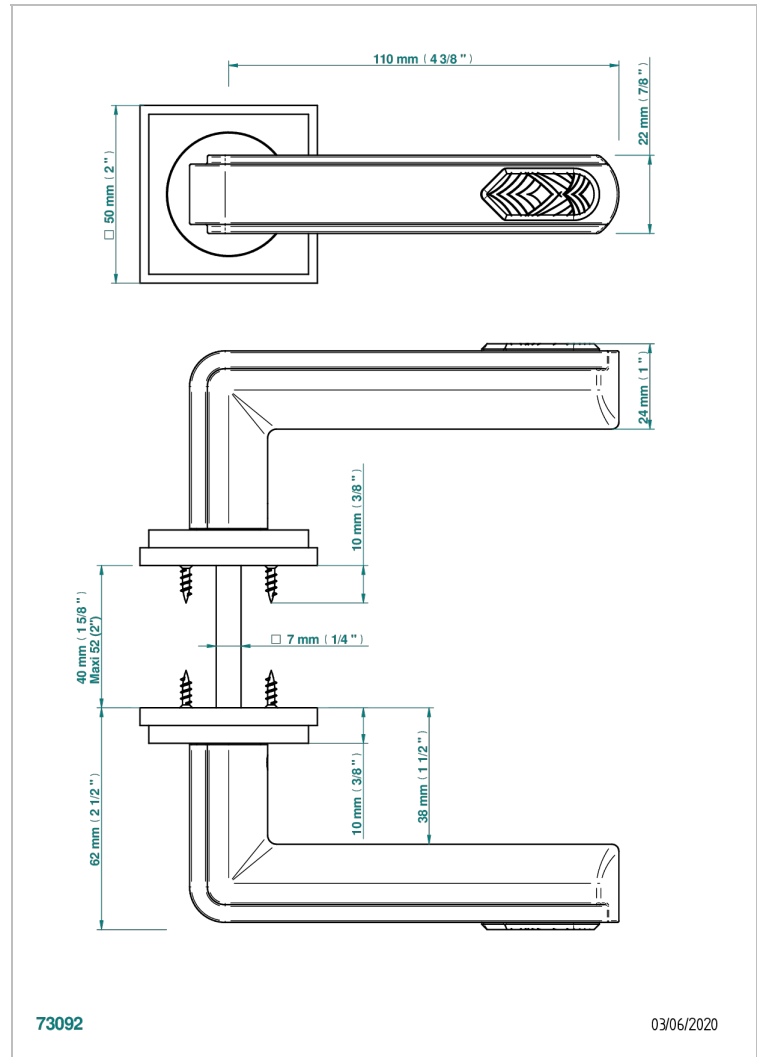

# COLLECTION NEW YORK

B8D-DHADCI

Pair of door handles - New York, Lalique inlay

THG<sup>®</sup>  
PARIS

73092

03/06/2020

## 特色

- Collection New York
- Pair of door handles - New York, Lalique inlay