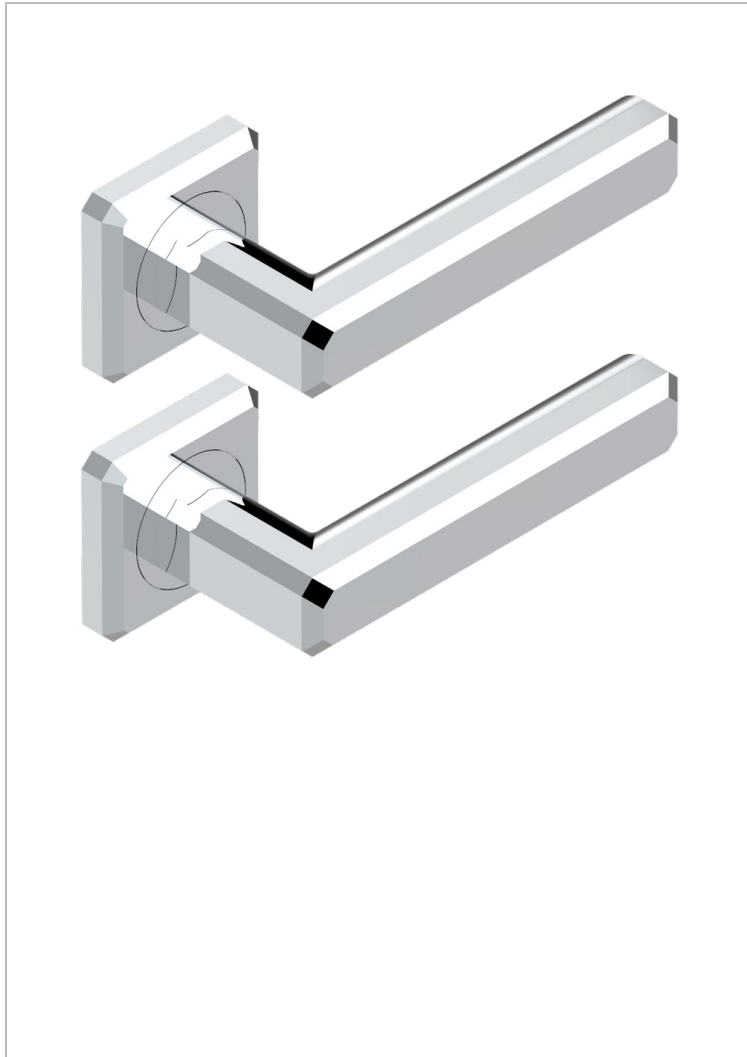

# COLLECTION BERLIN

B8E-DHCPM1

Paire de poignées de porte, Berlin

THG<sup>®</sup>  
PARIS

## CARACTÉRISTIQUES

- Collection Berlin
- Paire de poignées de porte, Berlin

## FINITIONS DISPONIBLES

Bronze clair - D01  
Chromé - A02  
Doré brillant - F01  
Doré mat - F07  
Nickel brillant - B01  
Nickel mat - C01

Noir mat céramique - D30  
Or pâle - F30  
Or pâle mat - F31  
Pvd blush - H62  
Pvd blush mat - H60  
Pvd couleur bronze brown - F33