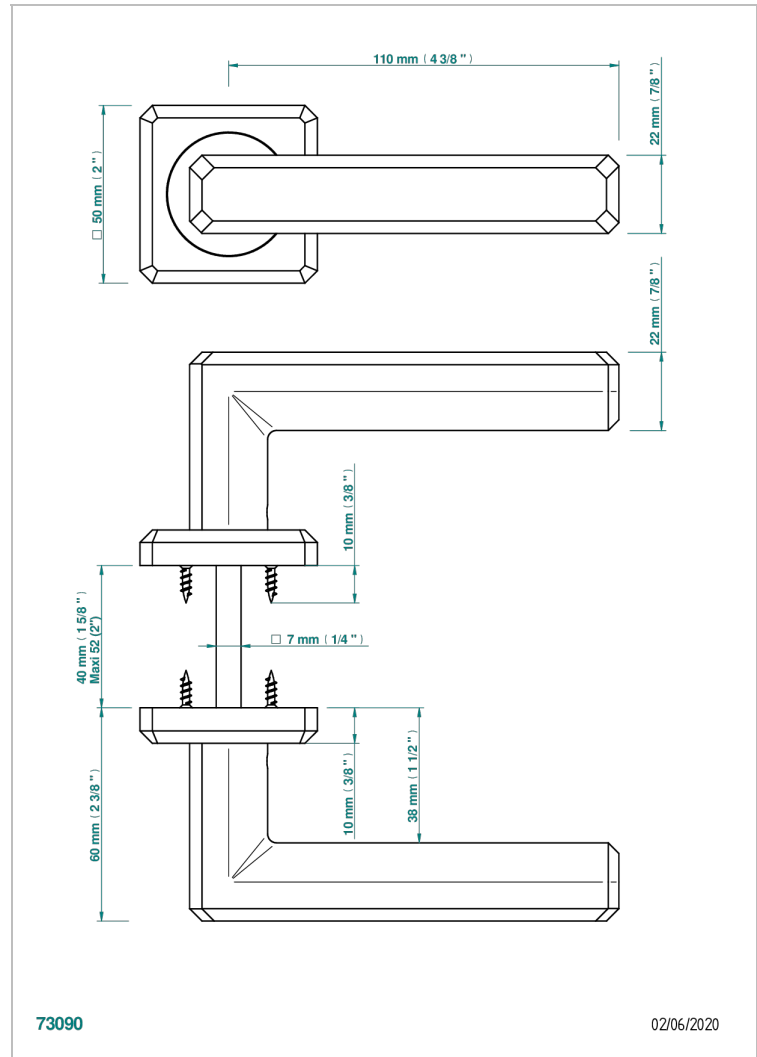

# COLLECTION BERLIN

B8E-DHCPM1

Paire de poignées de porte, Berlin

THG<sup>®</sup>  
PARIS

## CARACTÉRISTIQUES

- Collection Berlin
- Paire de poignées de porte, Berlin

## FINITIONS DISPONIBLES

Bronze clair - D01  
Chromé - A02  
Doré brillant - F01  
Doré mat - F07  
Nickel brillant - B01  
Nickel mat - C01

Noir mat céramique - D30  
Or pâle - F30  
Or pâle mat - F31  
Pvd blush - H62  
Pvd blush mat - H60  
Pvd couleur bronze brown - F33