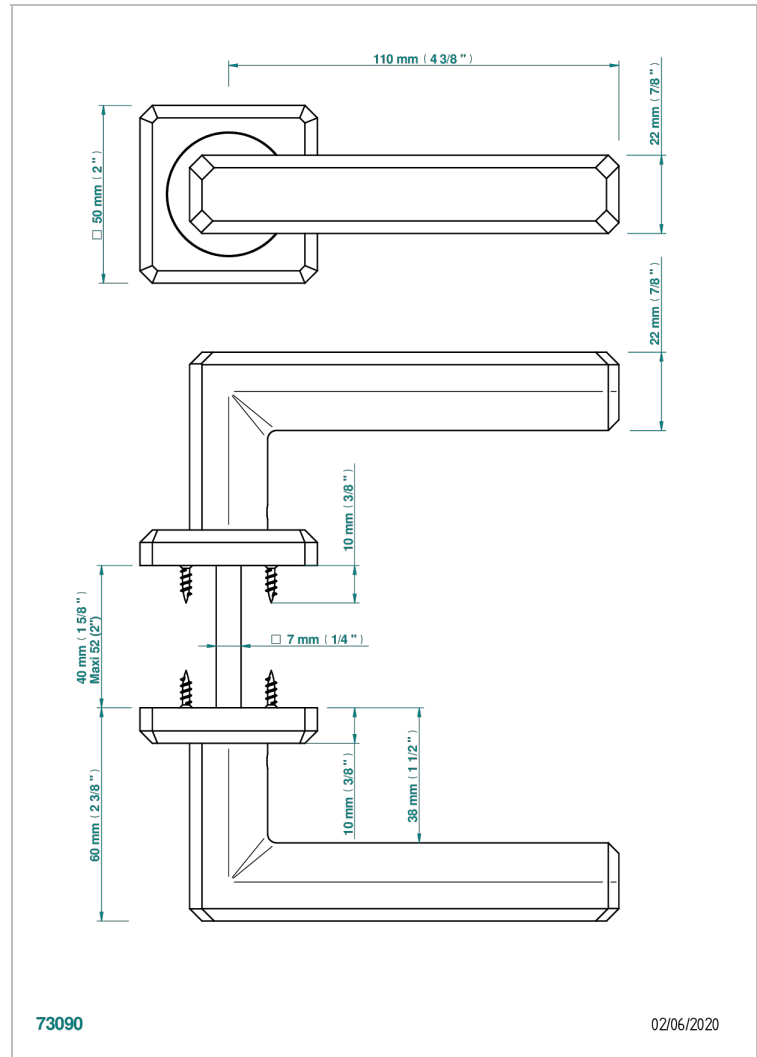

COLLECTION BERLIN

B8E-DHCPM1

Paire de poignées de porte, Berlin

THG[®]
PARIS

CARACTÉRISTIQUES

- Collection Berlin
- Paire de poignées de porte, Berlin

FINITIONS DISPONIBLES

Bronze clair - D01
Chromé - A02
Doré brillant - F01
Doré mat - F07
Nickel brillant - B01
Nickel mat - C01

Noir mat céramique - D30
Or pâle - F30
Or pâle mat - F31
Pvd blush - H62
Pvd blush mat - H60
Pvd couleur bronze brown - F33

Pvd couleur bronze brown - mat - F34
Pvd couleur doré - H52
Pvd couleur doré mat - H53
Pvd couleur laiton - H49
Pvd couleur laiton mat - H50
Pvd couleur nickel - H55

Pvd couleur nickel mat - H56
Pvd graphite - H64
Pvd graphite mat - H65
Pvd umber - H66
Pvd umber mat - H67