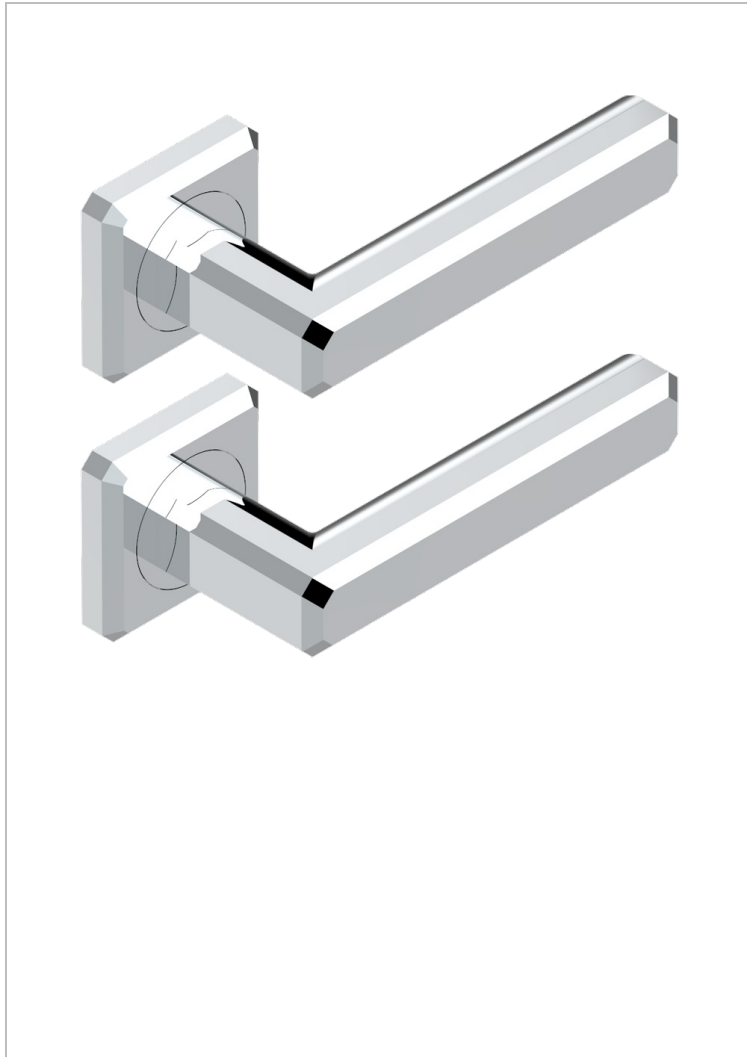

COLLECTION BERLIN

B8E-DHCPM1

Par de manillas de puerta, Moscou

THG[®]
PARIS

CARACTERÍSTICAS

- Collection Berlin
- Par de manillas de puerta, Moscou

ACABADOS DISPONIBLES

Bronce claro - D01
Cerámica negra mate - D30
Cromo - A02
Dorado - F01
Dorado mate - F07
Dorado pálido - F30

Dorado pálido mate (sin barniz) - F31
Níquel - B01
Níquel mate - C01
Pvd blush - H62
Pvd blush mate - H60
Pvd color latón - H49

Pvd color latón mate - H50
Pvd color níquel - H55
Pvd color níquel mate - H56
Pvd color oro - H52
Pvd color oro mate - H53
Pvd grafito - H64