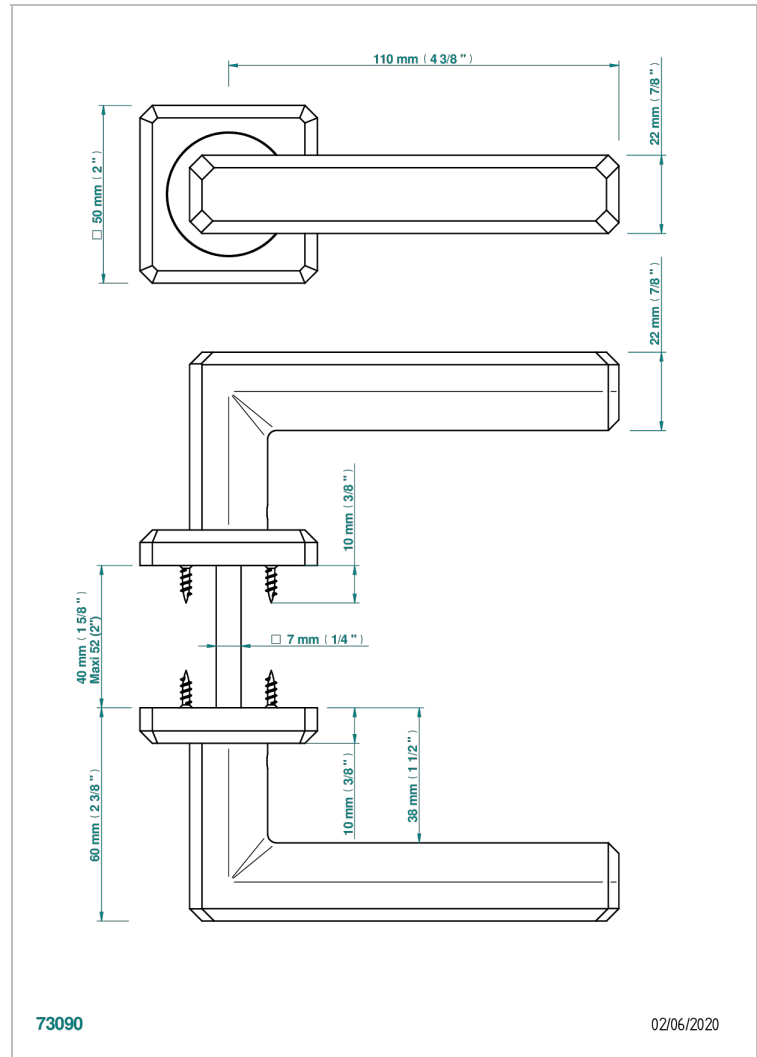

COLLECTION BERLIN

B8E-DHCPM1

Par de manillas de puerta, Moscou

THG[®]
PARIS

CARACTERÍSTICAS

- Collection Berlin
- Par de manillas de puerta, Moscou

ACABADOS DISPONIBLES

Bronce claro - D01
Cerámica negra mate - D30
Cromo - A02
Dorado - F01
Dorado mate - F07
Dorado pálido - F30