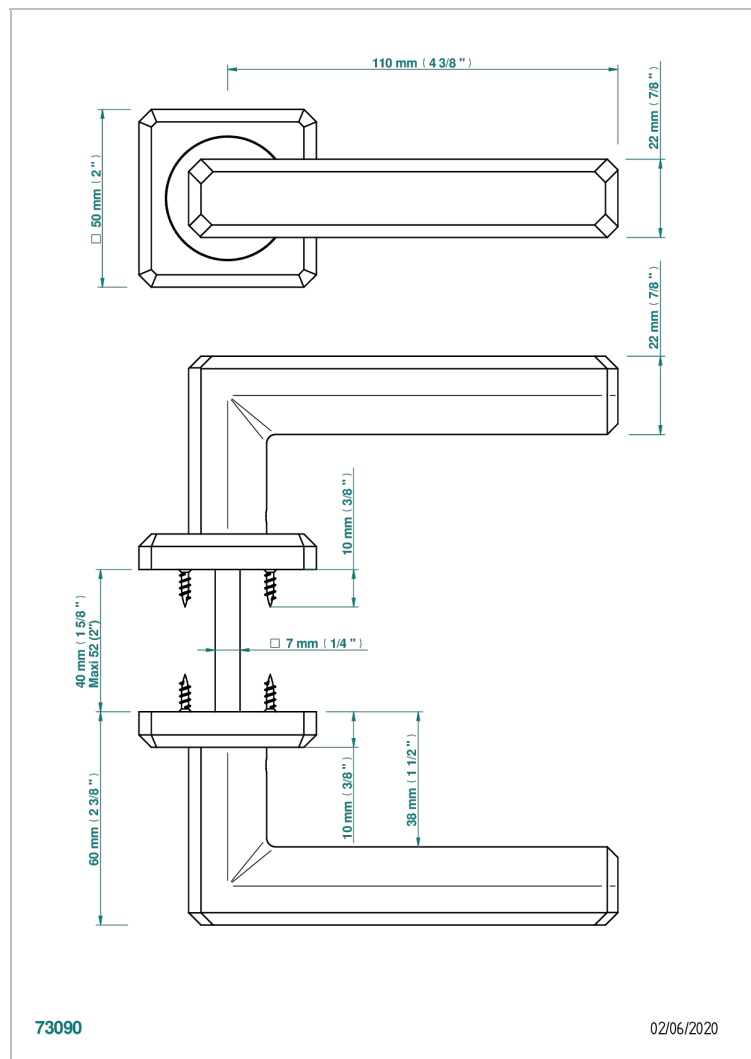

# COLLECTION BERLIN

B8E-DHCPM1

Pair of door handles - Moscou

THG<sup>®</sup>  
PARIS

## ХАРАКТЕРИСТИКИ

- Collection Berlin
- Pair of door handles - Moscou