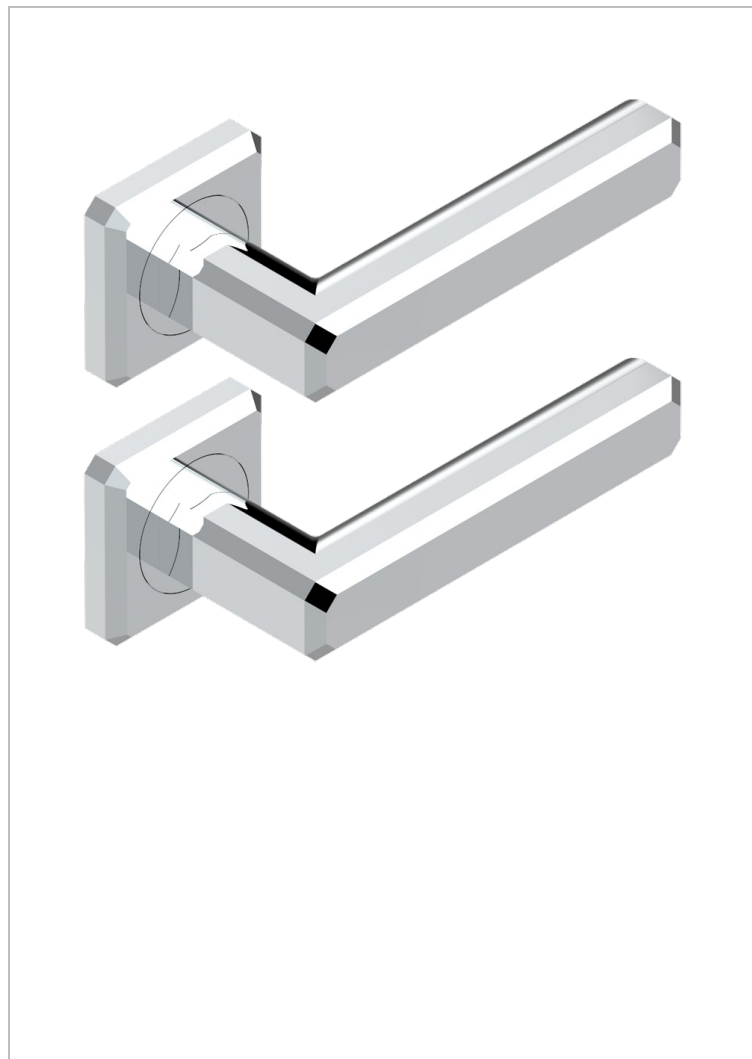

# COLLECTION BERLIN

B8E-DHCPM1

Pair of door handles - Moscou

THG<sup>®</sup>  
PARIS

## ХАРАКТЕРИСТИКИ

- Collection Berlin
- Pair of door handles - Moscou

Никель - B01  
Покрытие PVD бронза - F33  
Покрытие PVD золотистый цвет - H52  
Покрытие PVD латунь - H49  
Покрытие PVD матовая бронза - F34  
Покрытие PVD матовая латунь - H50

Покрытие PVD матовый золотистый - H53  
Покрытие PVD матовый никель - H56  
Покрытие PVD никель - H55  
Светлое золото - F30  
Хром - A02