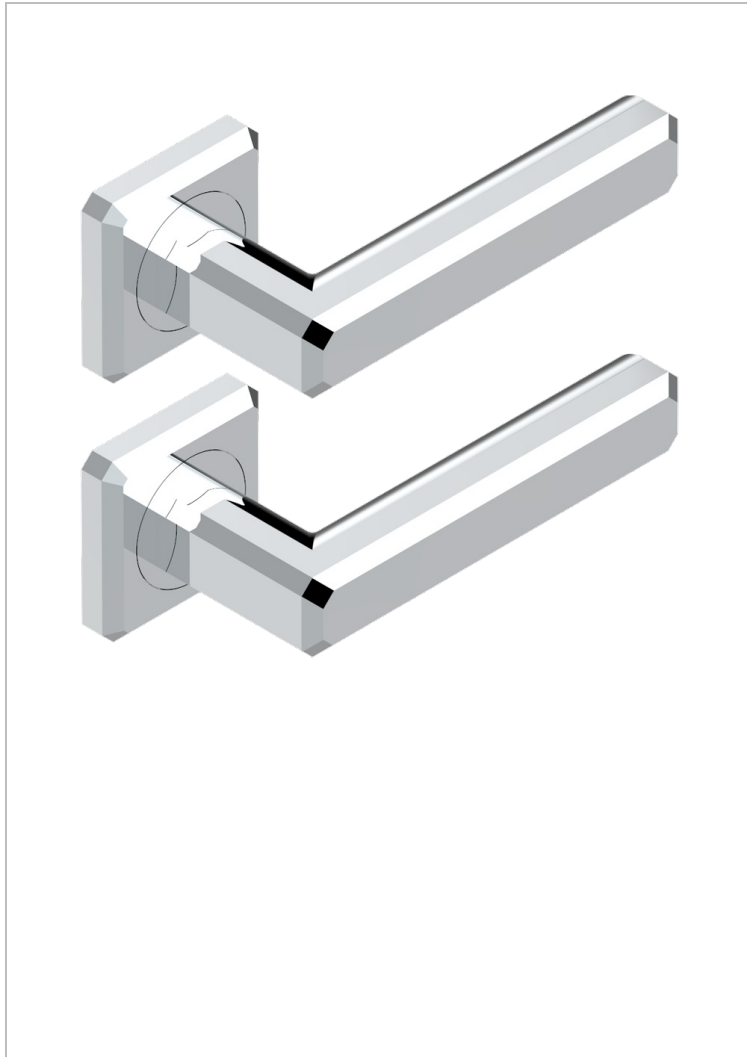

COLLECTION BERLIN

B8E-DHCPM1

Paire de poignées de porte, Berlin

THG[®]
PARIS

CARACTÉRISTIQUES

- Collection Berlin
- Paire de poignées de porte, Berlin

FINITIONS DISPONIBLES

Bronze clair - D01
Chromé - A02
Doré brillant - F01
Doré mat - F07
Nickel brillant - B01
Nickel mat - C01

Noir mat céramique - D30
Or pâle - F30
Or pâle mat - F31
Pvd blush - H62
Pvd blush mat - H60
Pvd couleur bronze brown - F33

Pvd couleur bronze brown - mat - F34
Pvd couleur doré - H52
Pvd couleur doré mat - H53
Pvd couleur laiton - H49
Pvd couleur laiton mat - H50
Pvd couleur nickel - H55