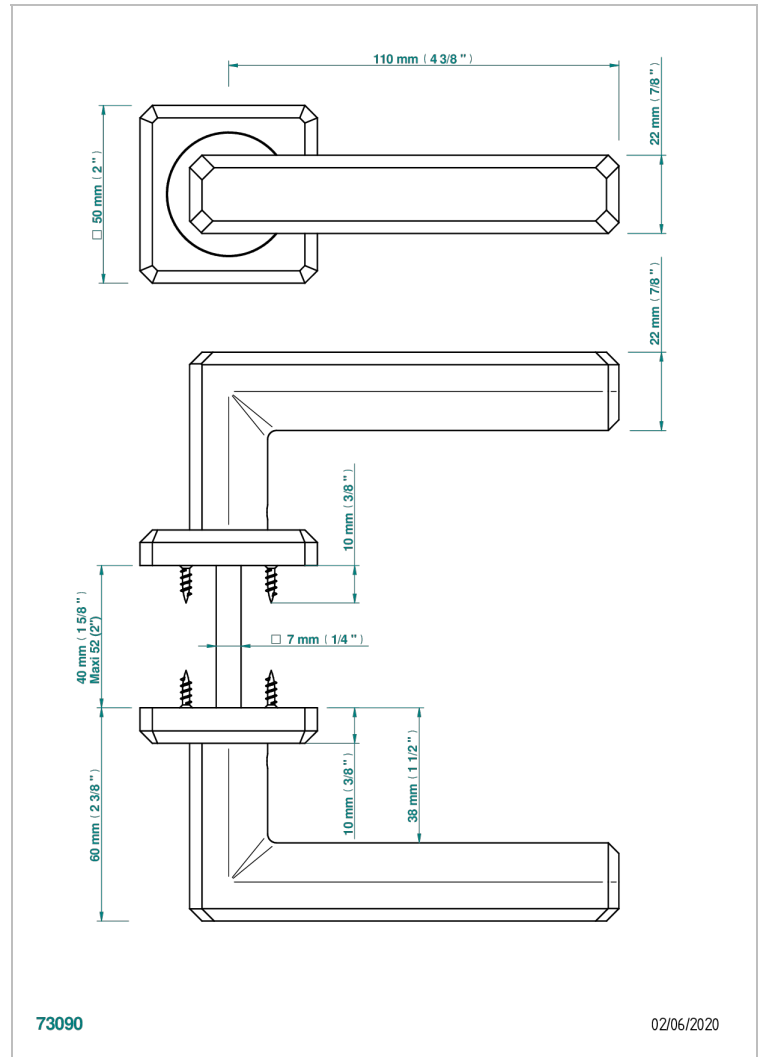

COLLECTION BERLIN

B8E-DHCPM1

Paire de poignées de porte, Berlin

THG[®]
PARIS

CARACTÉRISTIQUES

- Collection Berlin
- Paire de poignées de porte, Berlin

FINITIONS DISPONIBLES

Bronze clair - D01
Chromé - A02
Doré brillant - F01
Doré mat - F07
Nickel brillant - B01
Nickel mat - C01

Noir mat céramique - D30
Or pâle - F30
Or pâle mat - F31
Pvd blush - H62
Pvd blush mat - H60
Pvd couleur bronze brown - F33

Pvd couleur bronze brown - mat - F34
Pvd couleur doré - H52
Pvd couleur doré mat - H53
Pvd couleur laiton - H49
Pvd couleur laiton mat - H50
Pvd couleur nickel - H55

Pvd couleur nickel mat - H56
Pvd graphite - H64
Pvd graphite mat - H65
Pvd umber - H66
Pvd umber mat - H67