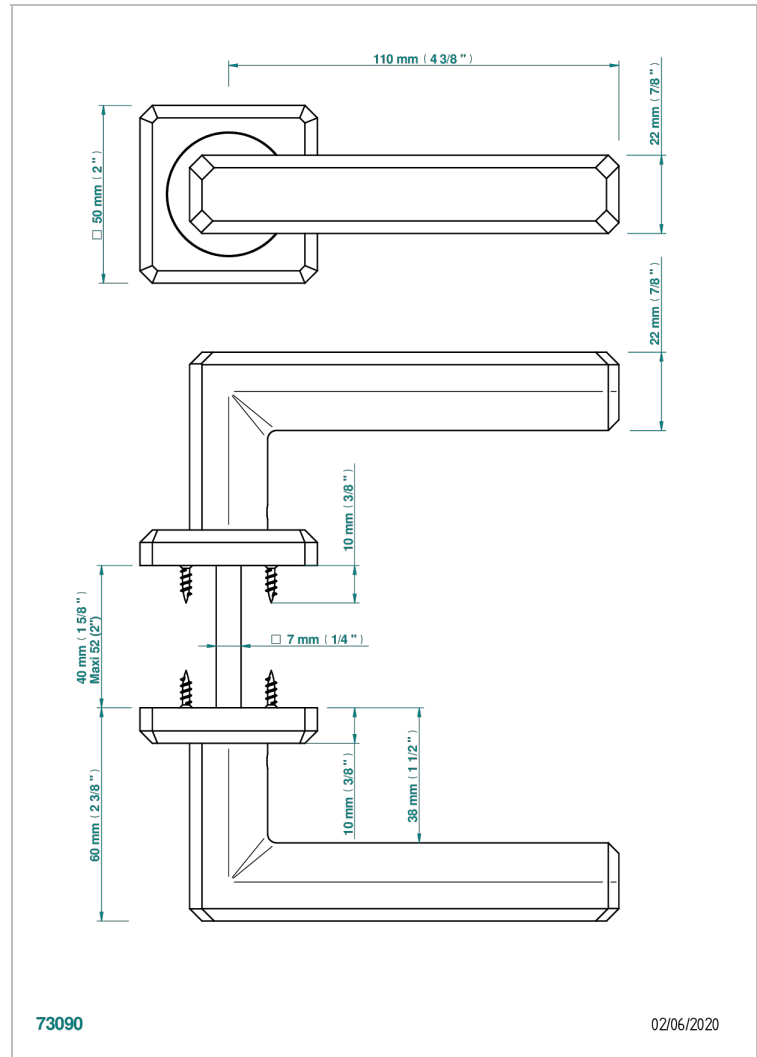

COLLECTION BERLIN

B8E-DHCPM1

Paar Türgriffe, Moscou

THG[®]
PARIS

73090

02/06/2020

EIGENSCHAFTEN

- Collection Berlin
- Paar Türgriffe, Moscou

VERFÜGBARE OBERFLÄCHEN

Blassgold - F30
Blassgold matt unlackiert - F31
Bronze hell - D01
Chrom - A02
Gold - F01
Gold matt - F07

Mattschwarz keramik - D30
Nickel matt - C01
Pvd blush - H62
Pvd blush matt - H60
Pvd bronze braun - F33
Pvd bronze braun matt - F34