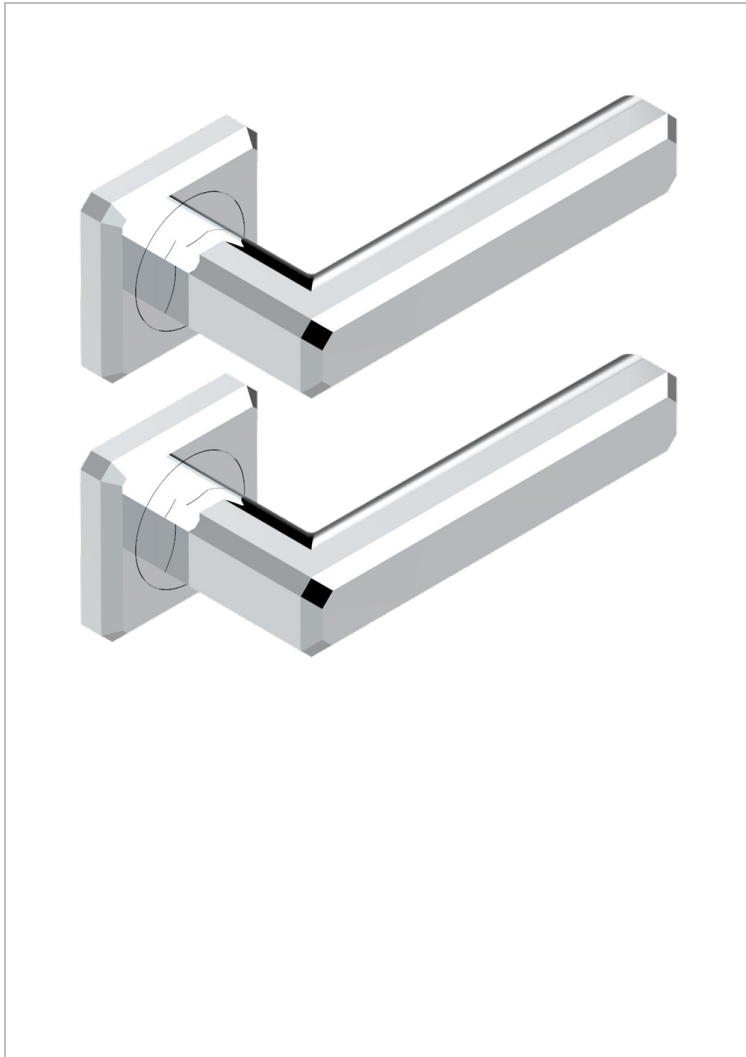

COLLECTION BERLIN

B8E-DHCPM1

Paar Türgriffe, Moscou

THG[®]
PARIS

73090

02/06/2020

EIGENSCHAFTEN

- Collection Berlin
- Paar Türgriffe, Moscou

VERFÜGBARE OBERFLÄCHEN

Blassgold - F30
Blassgold matt unlackiert - F31
Bronze hell - D01
Chrom - A02
Gold - F01
Gold matt - F07

Mattschwarz keramik - D30
Nickel matt - C01
Pvd blush - H62
Pvd blush matt - H60
Pvd bronze braun - F33
Pvd bronze braun matt - F34