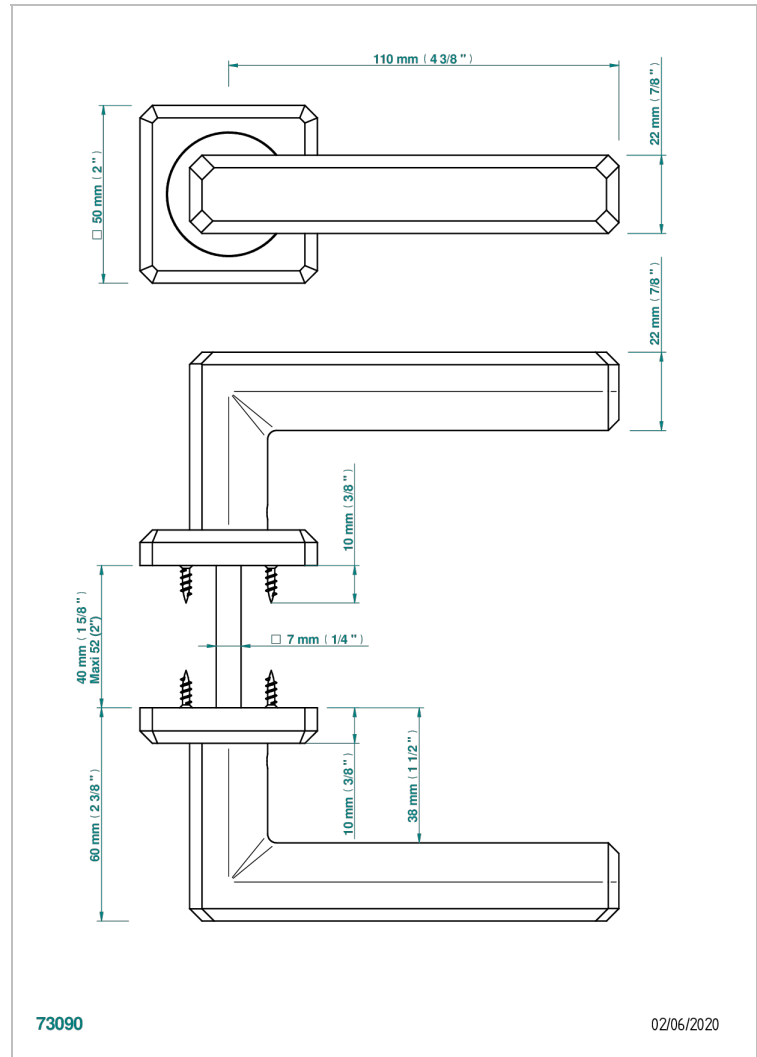

COLLECTION BERLIN

B8E-DHCPM1

Pair of door handles - Moscou

THG[®]
PARIS

特色

- Collection Berlin
- Pair of door handles - Moscou

可选饰面

Black ceram - D30
Blush PVD - H62
Graphite PVD - H64
Matt Umber PVD - H67
Matt blush PVD - H60
Matt graphite PVD - H65

PVD哑光棕铜 - F34
PVD哑光金 - H53
PVD哑光铜 - H50
PVD哑光镍 - H56
PVD抛光铜 - H49
PVD棕铜 - F33

PVD金色 - H52
PVD镍 - H55
Umber PVD - H66
哑光浅金 - F31
哑光金 - F07
哑光镍 - C01

抛光金 (24K金) - F01
抛光铬 - A02
抛光镍 - B01
浅金 - F30
漆面铜 - D01