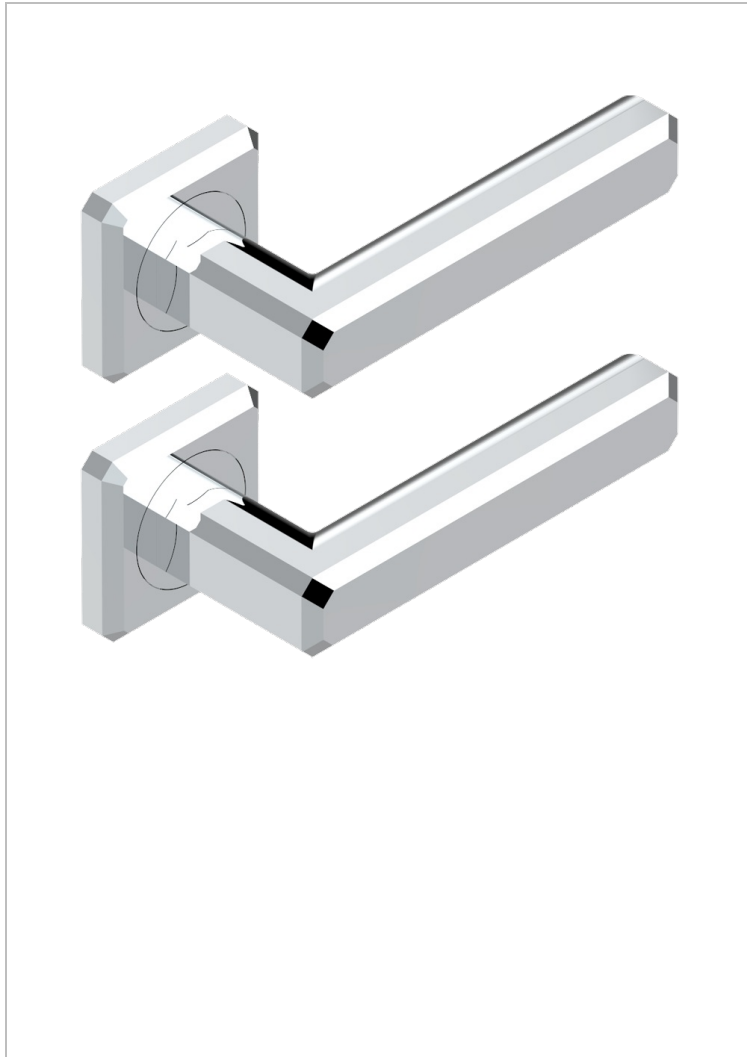

COLLECTION BERLIN

B8E-DHCPM1

Pair of door handles - Moscou

THG[®]
PARIS

特色

- Collection Berlin
- Pair of door handles - Moscou

可选饰面

Black ceram - D30
Blush PVD - H62
Graphite PVD - H64
Matt Umber PVD - H67
Matt blush PVD - H60
Matt graphite PVD - H65

PVD哑光棕铜 - F34
PVD哑光金 - H53
PVD哑光铜 - H50
PVD哑光镍 - H56
PVD抛光铜 - H49
PVD棕铜 - F33

PVD金色 - H52
PVD镍 - H55
Umber PVD - H66
哑光浅金 - F31
哑光金 - F07
哑光镍 - C01

抛光金 (24K金) - F01
抛光铬 - A02
抛光镍 - B01
浅金 - F30
漆面铜 - D01