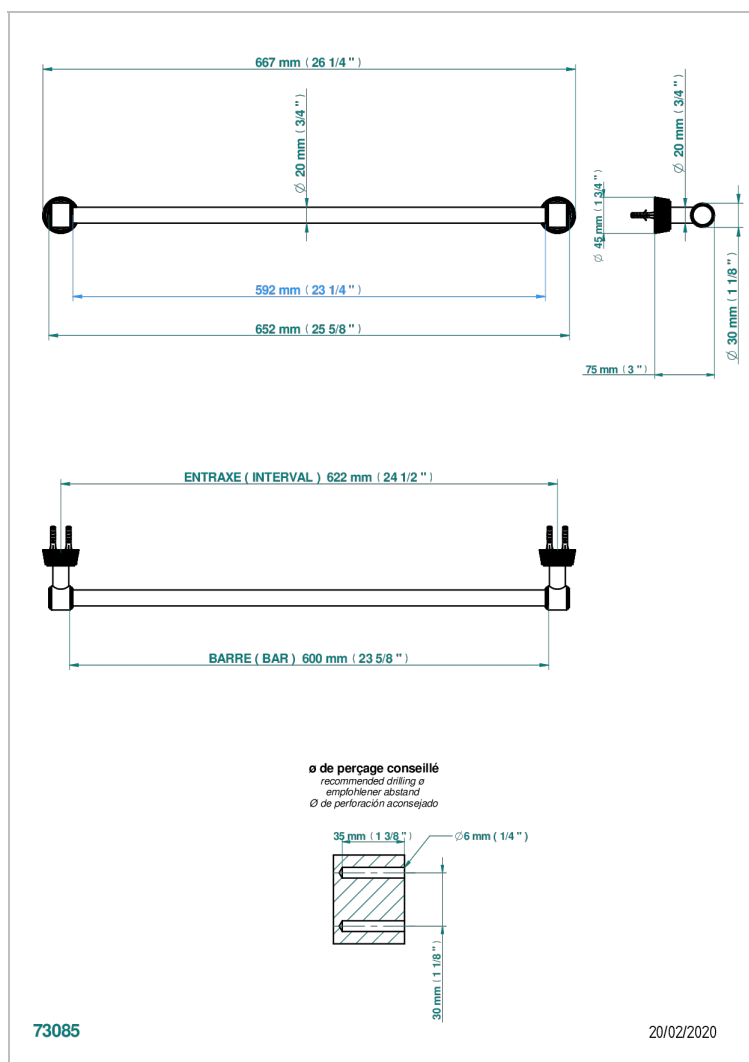

CORVAIR FIOR DI BOSCO A MANETTES

U8L-520/60

Porte-serviette 1 barre fixe Ø 20 mm long. 600 mm

THG[®]
PARIS

CARACTÉRISTIQUES

- Corvaire Fior di Bosco à manettes
- Porte-serviette 1 barre fixe Ø 20 mm long. 600 mm