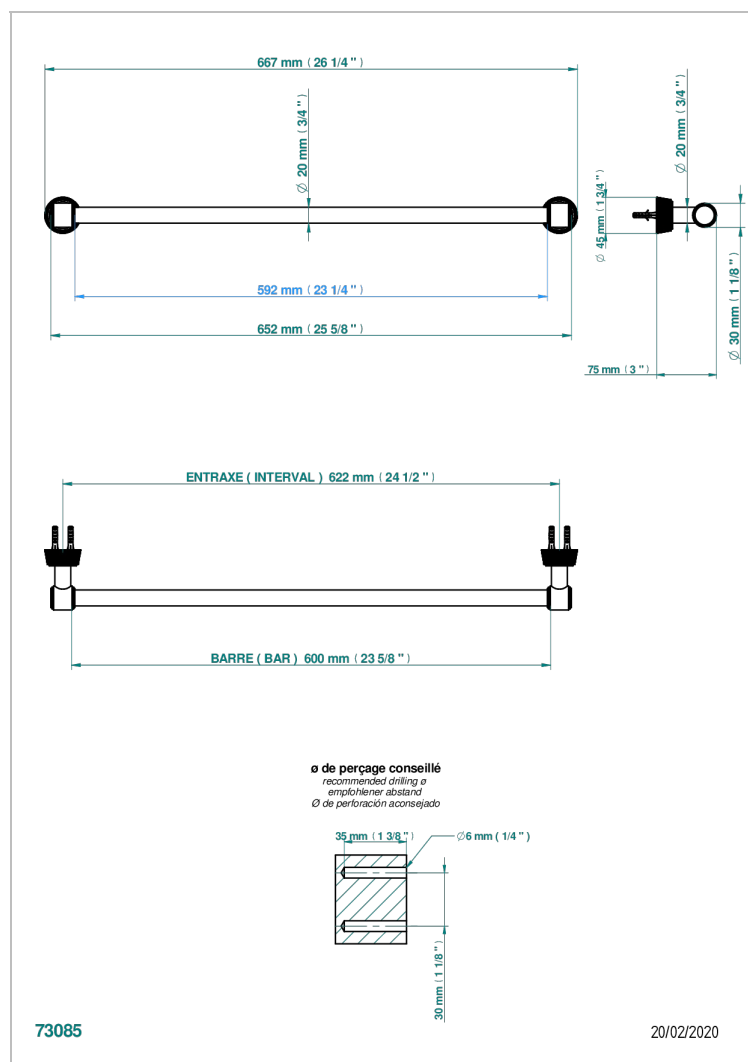

CORVAIR FIOR DI BOSCO CON MANETAS

U8L-520/60

Toallero lg 600 mm

CARACTERÍSTICAS

- Corvairst Fior di Bosco con manetas
- Toallero lg 600 mm

ACABADOS DISPONIBLES

Bronce claro - D01
Cerámica negra mate - D30
Cromo - A02
Cromo mate - C02
Dorado - F01
Dorado mate - F07