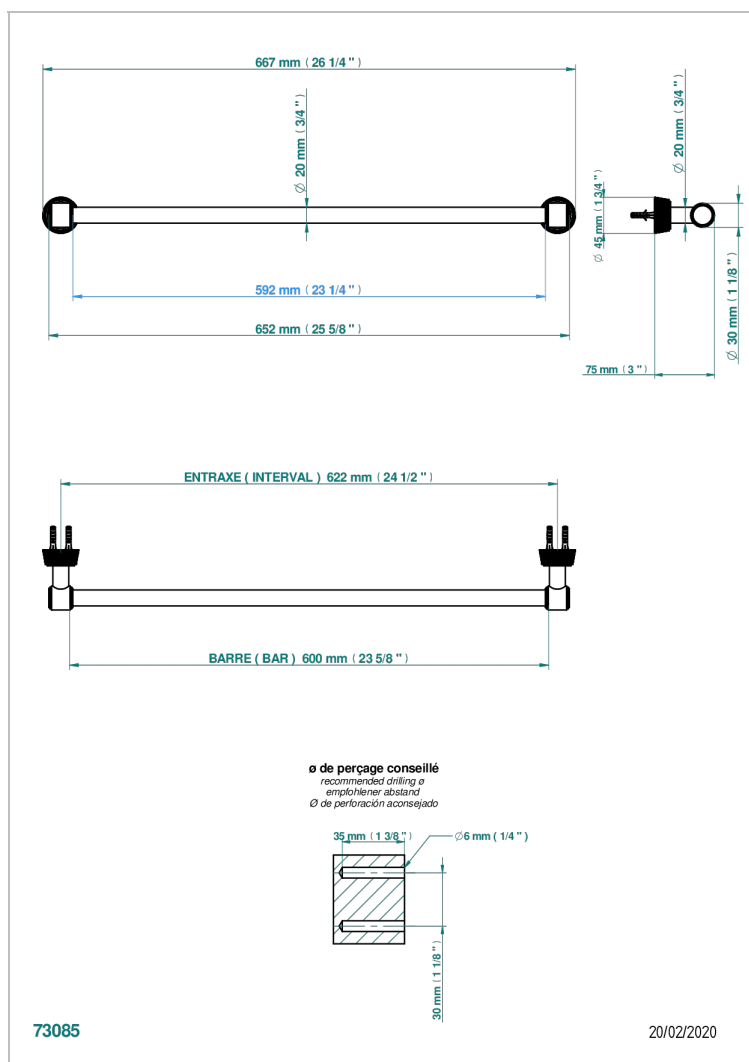

# CORVAIR FIOR DI BOSCO CON MANETAS

U8L-520/60

Toallero lg 600 mm

THG<sup>®</sup>  
PARIS

## CARACTERÍSTICAS

- Corvairst Fior di Bosco con manetas
- Toallero lg 600 mm