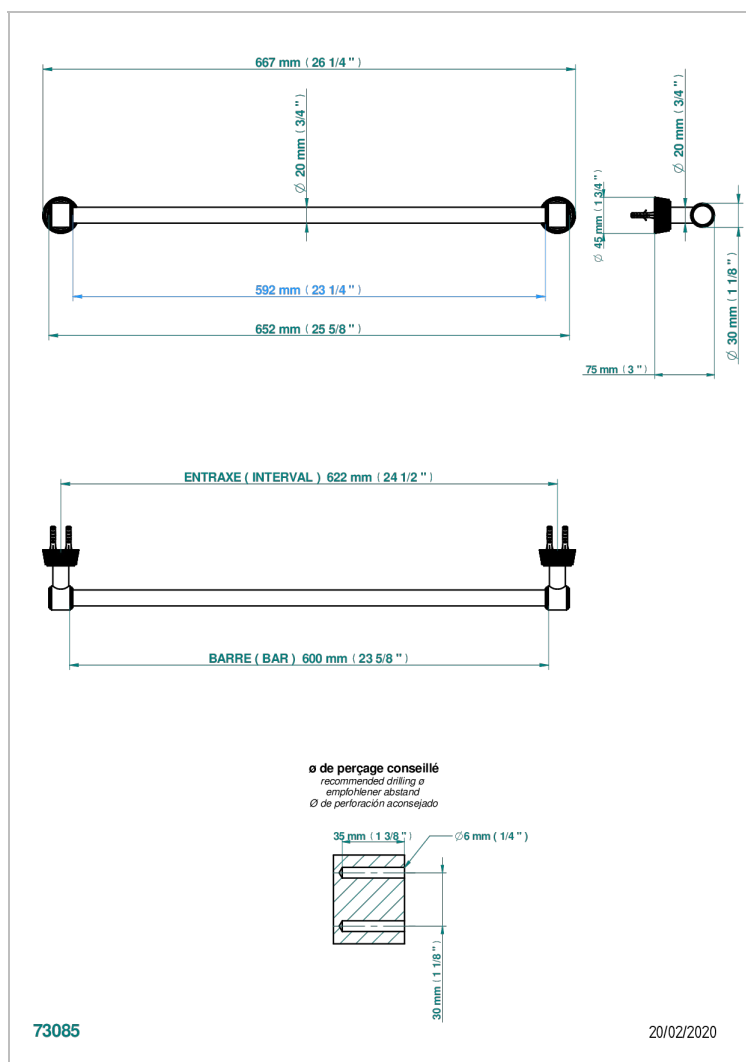

CORVAIR FIOR DI BOSCO WITH LEVER

U8L-520/60

Полотенцедержатель, длина 24"

THG[®]
PARIS

ХАРАКТЕРИСТИКИ

- Corvoir Fior di Bosco with lever
- Полотенцедержатель, длина 24"

ДОСТУПНЫЕ ВАРИАНТЫ ПОКРЫТИЙ

Black ceram - D30
Blush PVD - H62
Graphite PVD - H64
Matt Umber PVD - H67
Matt blush PVD - H60
Matt graphite PVD - H65