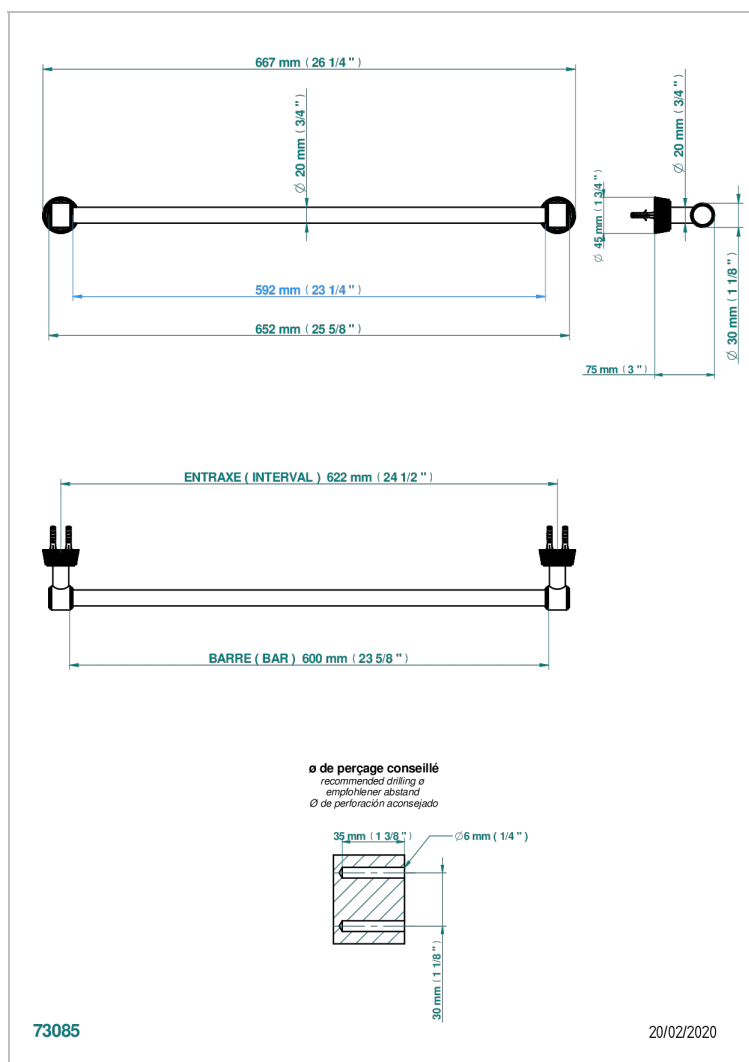

CORVAIR FIOR DI BOSCO CON MANETAS

U8L-520/60

Toallero lg 600 mm

THG[®]
PARIS

CARACTERÍSTICAS

- Corvairst Fior di Bosco con manetas
- Toallero lg 600 mm

ACABADOS DISPONIBLES

Bronce claro - D01
Cerámica negra mate - D30
Cromo - A02
Cromo mate - C02
Dorado - F01
Dorado mate - F07