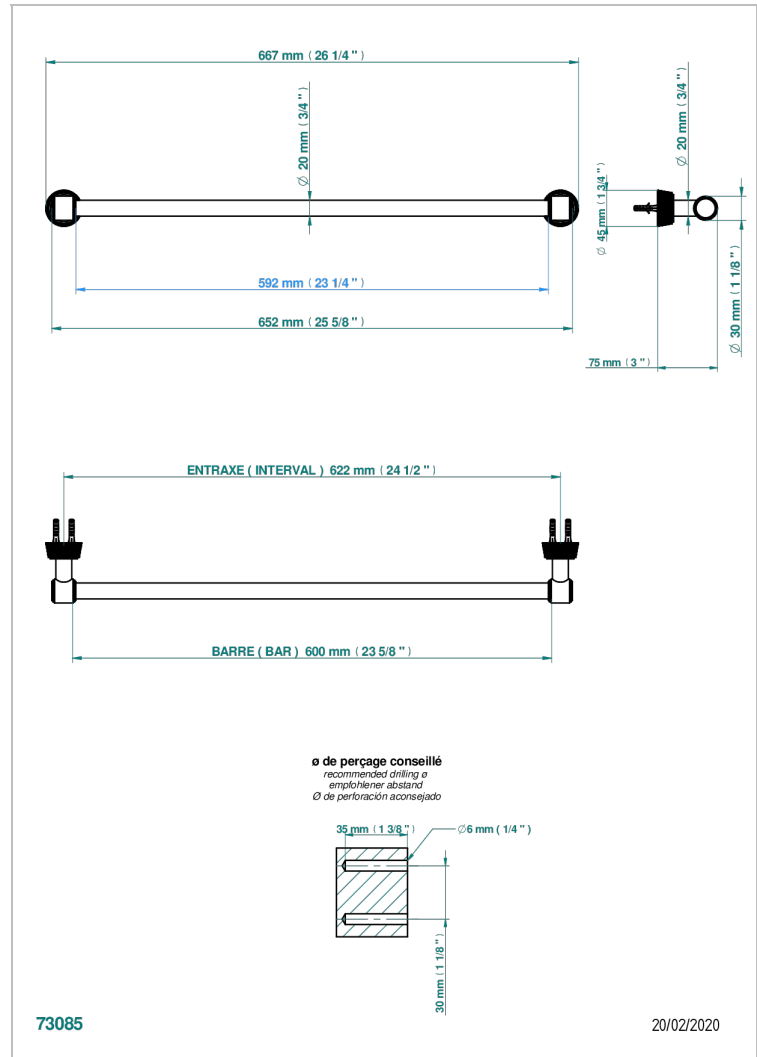

# CORVAIR FIOR DI BOSCO MIT HEBEL

U8L-520/60

Handtuchstange Länge 600 mm

THG<sup>®</sup>  
PARIS

## EIGENSCHAFTEN

- Corvoir Fior di Bosco mit Hebel
- Handtuchstange Länge 600 mm