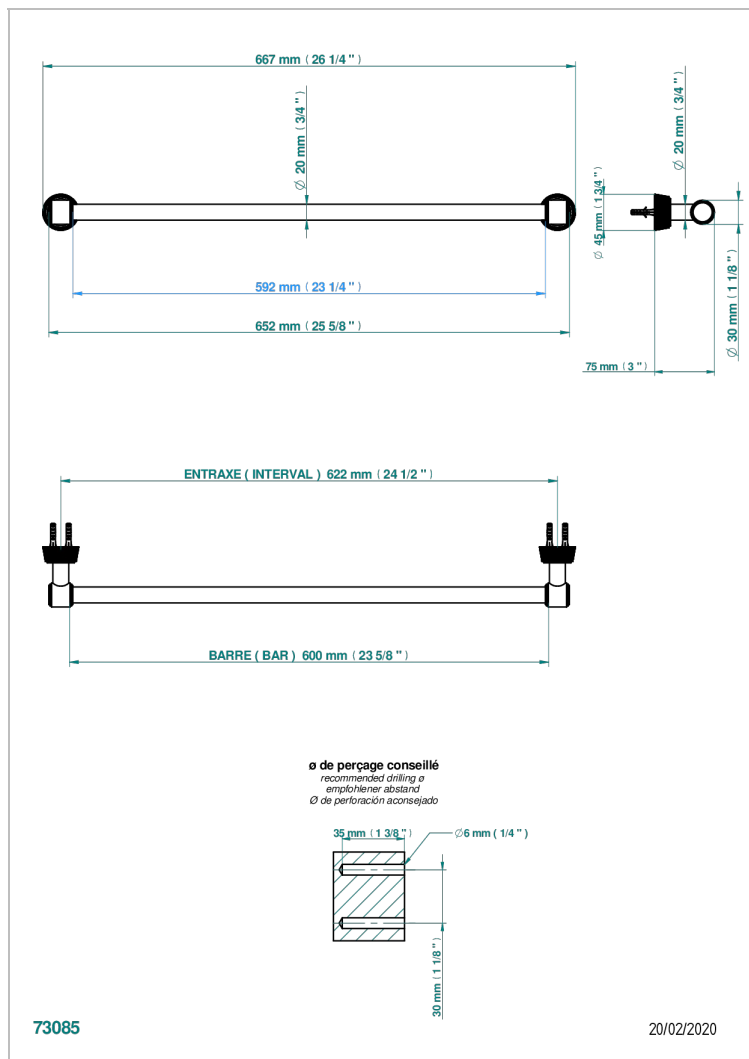

# CORVAIR FIOR DI BOSCO WITH LEVER

U8L-520/60

单杆固定毛巾架，直径20毫米，长600毫米

## 特色

- Corvoir Fior di Bosco with lever
- 单杆固定毛巾架，直径20毫米，长600毫米