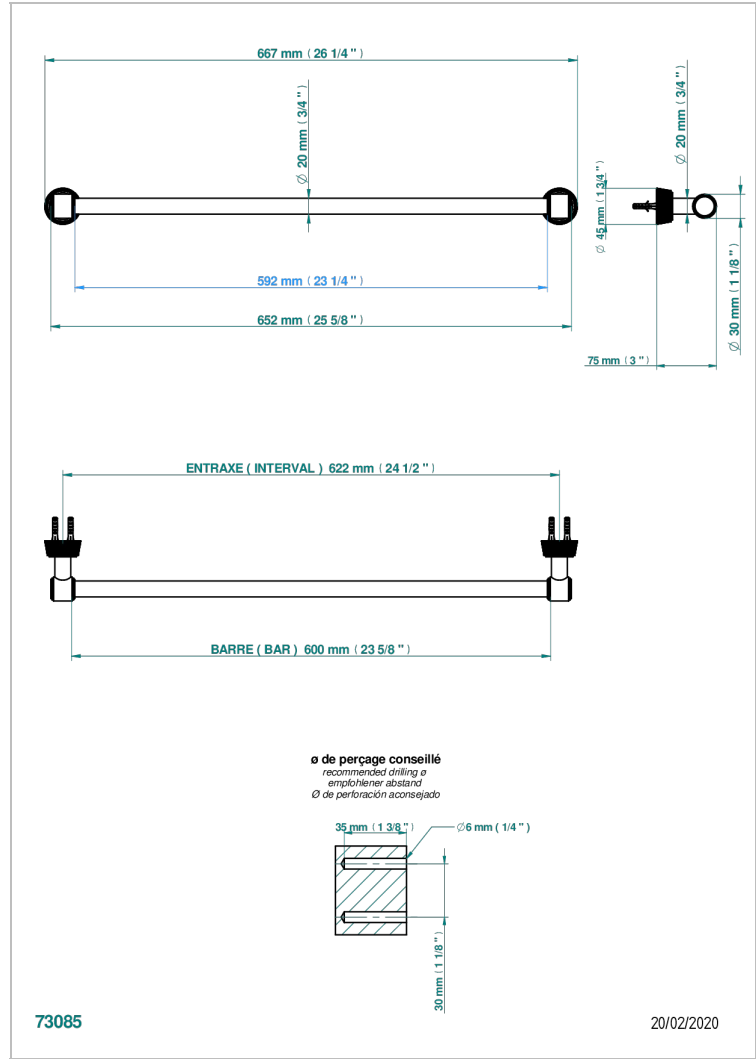

CORVAIR PORTORO CON MANETAS

U8J-520/60

Toallero lg 600 mm

THG[®]
PARIS

CARACTERÍSTICAS

- Corvaair Portoro con manetas
- Toallero lg 600 mm

ACABADOS DISPONIBLES

Bronce claro - D01
Cerámica negra mate - D30
Cromo - A02
Cromo mate - C02
Dorado - F01
Dorado mate - F07