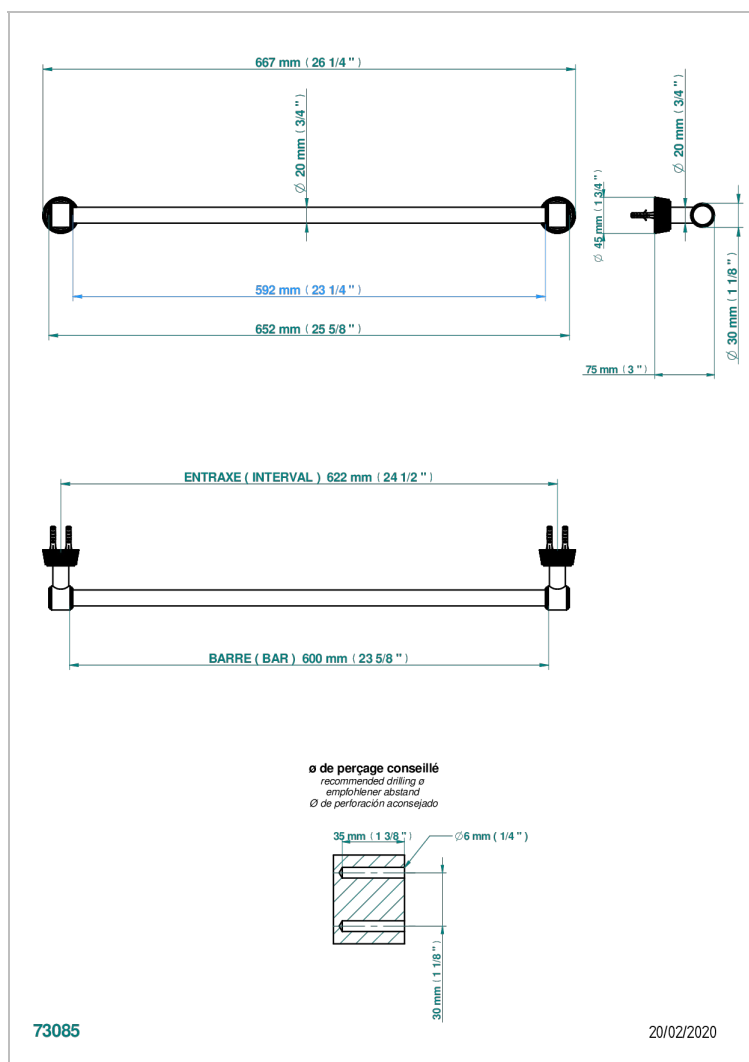

CORVAIR PORTORO A MANETTES

U8J-520/60

Porte-serviette 1 barre fixe Ø 20 mm long. 600 mm

THG[®]
PARIS

CARACTÉRISTIQUES

- Corvaair Portoro à manettes
- Porte-serviette 1 barre fixe Ø 20 mm long. 600 mm

FINITIONS DISPONIBLES