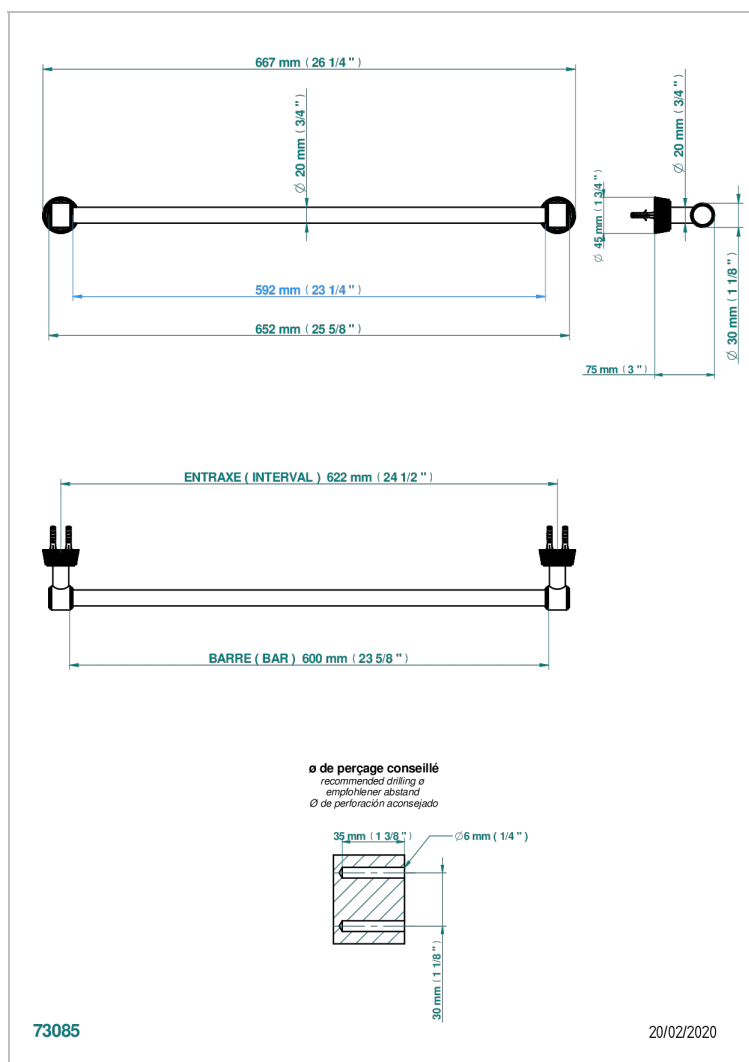

# CORVAIR PORTORO A MANETTES

U8J-520/60

Porte-serviette 1 barre fixe Ø 20 mm long. 600 mm

THG<sup>®</sup>  
PARIS

## CARACTÉRISTIQUES

- Corvaair Portoro à manettes
- Porte-serviette 1 barre fixe Ø 20 mm long. 600 mm