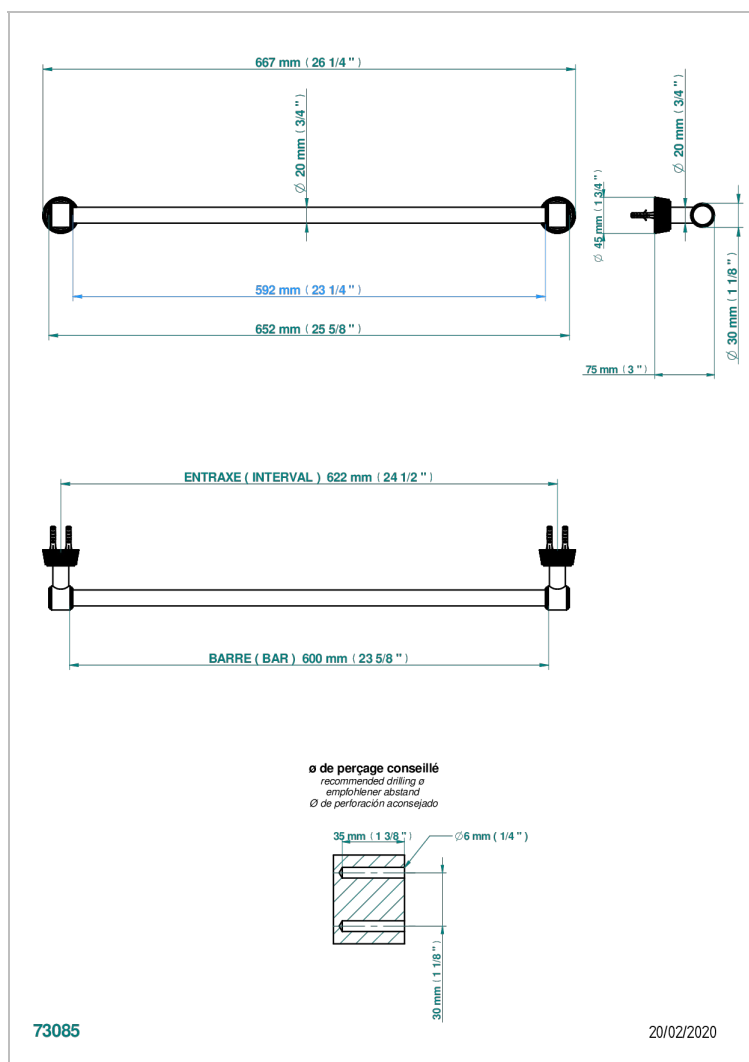

CORVAIR PORTORO MIT HEBEL

U8J-520/60

Handtuchstange Länge 600 mm

THG[®]
PARIS

EIGENSCHAFTEN

- Corvaair Portoro mit Hebel
- Handtuchstange Länge 600 mm

VERFÜGBARE OBERFLÄCHEN

Blassgold - F30
Blassgold matt unlackiert - F31
Bronze hell - D01
Chrom - A02
Chrom matt - C02
Gold - F01