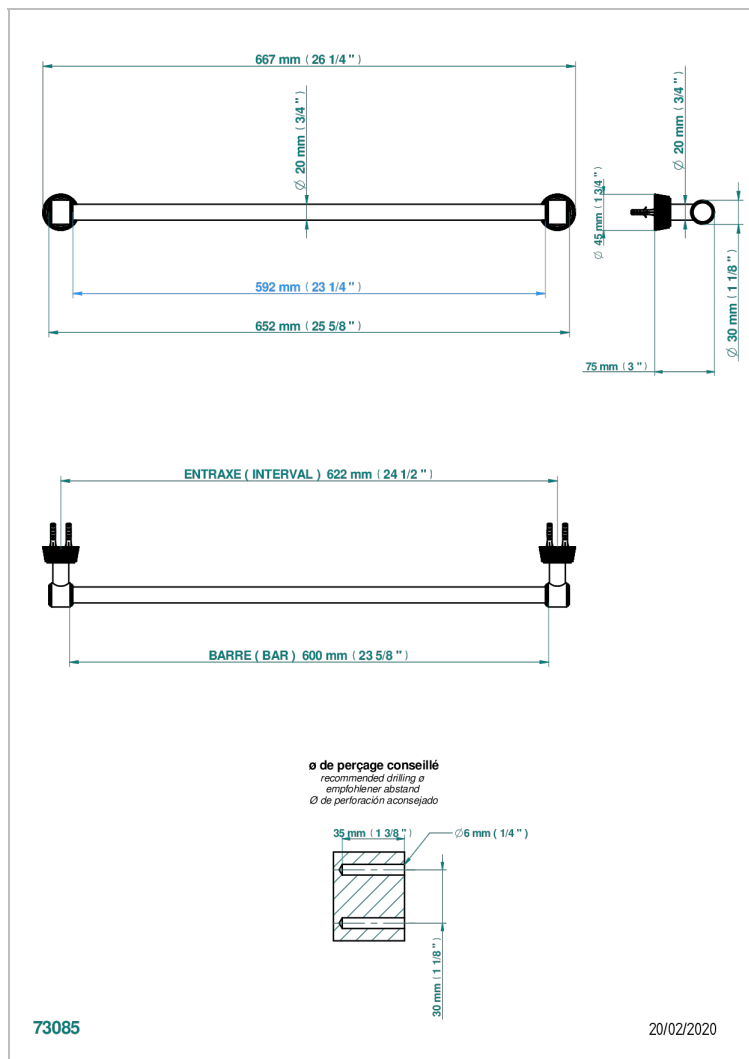

CORVAIR PORTORO WITH LEVER

U8J-520/60

Полотенцедержатель, длина 24"

THG[®]
PARIS

ХАРАКТЕРИСТИКИ

- Corvaair Portoro with lever
- Полотенцедержатель, длина 24"

ДОСТУПНЫЕ ВАРИАНТЫ ПОКРЫТИЙ

Black ceram - D30
Blush PVD - H62
Graphite PVD - H64
Matt Umber PVD - H67
Matt blush PVD - H60
Matt graphite PVD - H65