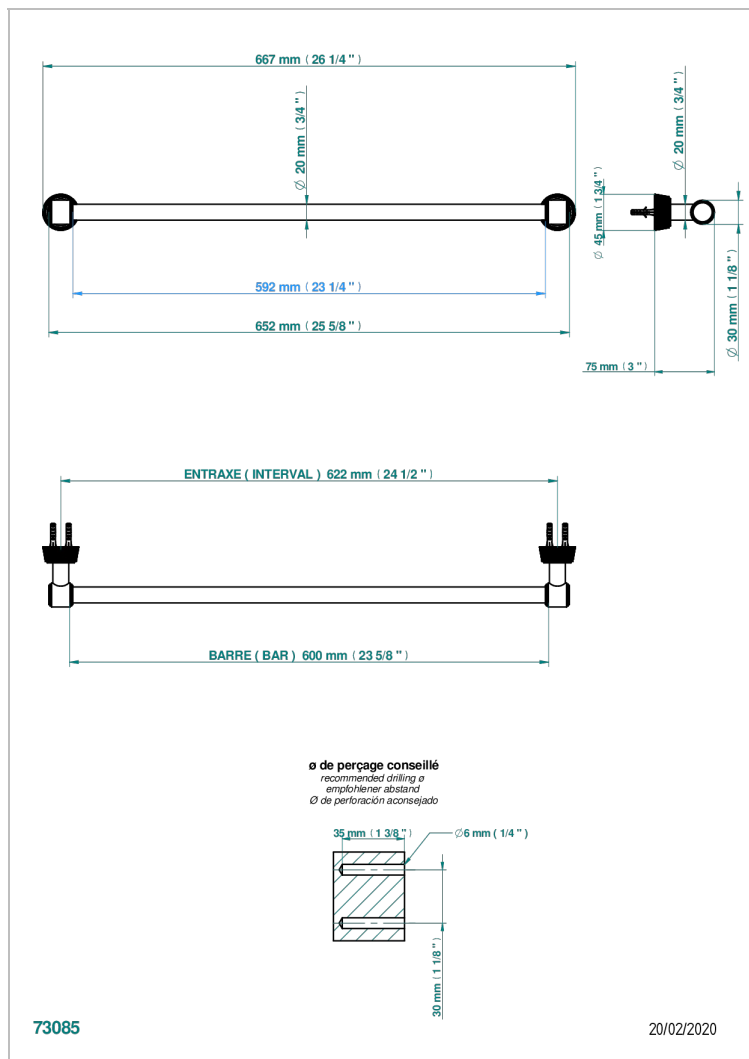

# CORVAIR PORTORO A MANETTES

U8J-520/60

Porte-serviette 1 barre fixe Ø 20 mm long. 600 mm

THG<sup>®</sup>  
PARIS

## CARACTÉRISTIQUES

- Corvoir Portoro à manettes
- Porte-serviette 1 barre fixe Ø 20 mm long. 600 mm