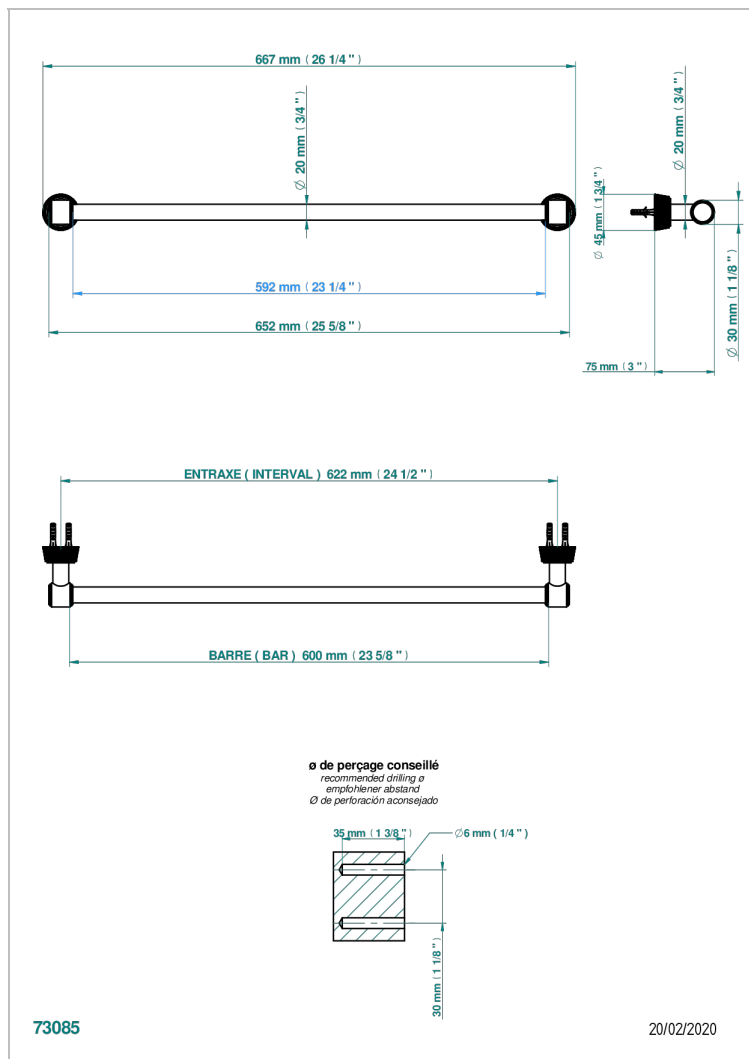

CORVAIR PORTORO

U8H-520/60

Полотенцедержатель, длина 24"

THG[®]
PARIS

ХАРАКТЕРИСТИКИ

- Corvaair Portoro
- Полотенцедержатель, длина 24"

ДОСТУПНЫЕ ВАРИАНТЫ ПОКРЫТИЙ

Black ceram - D30
Blush PVD - H62
Graphite PVD - H64
Matt Umber PVD - H67
Matt blush PVD - H60
Matt graphite PVD - H65