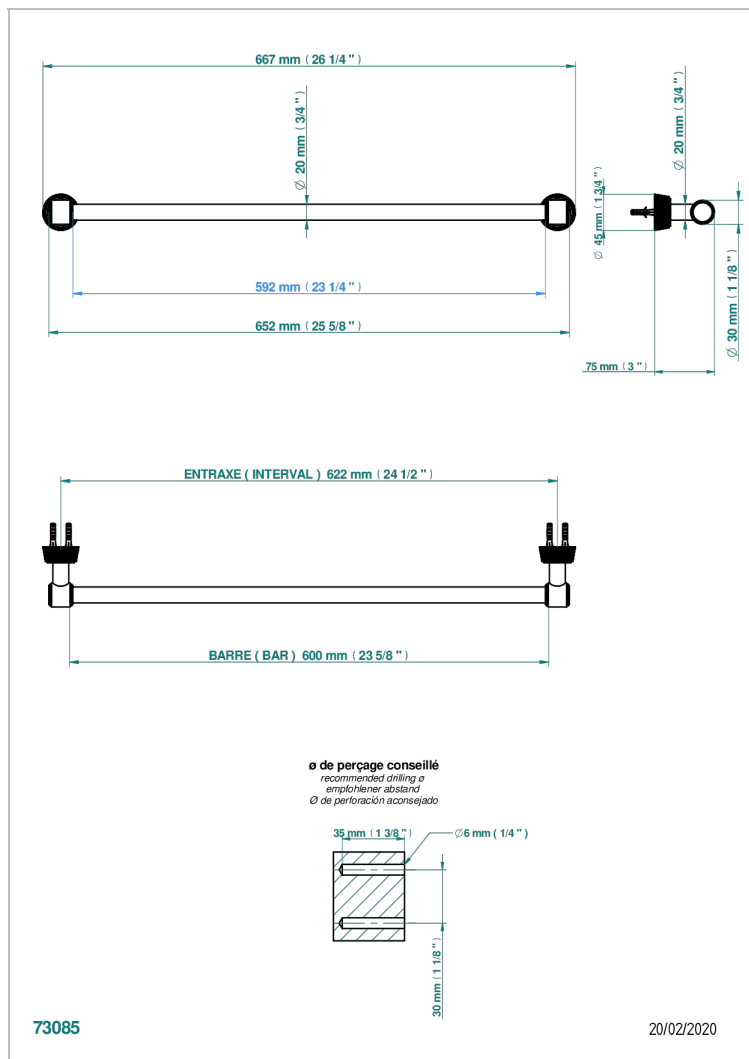

CORVAIR HOWLITE A MANETTES

U8G-520/60

Porte-serviette 1 barre fixe Ø 20 mm long. 600 mm

THG
PARIS

CARACTÉRISTIQUES

- Corvoir Howlite à manettes
- Porte-serviette 1 barre fixe Ø 20 mm long. 600 mm

FINITIONS DISPONIBLES