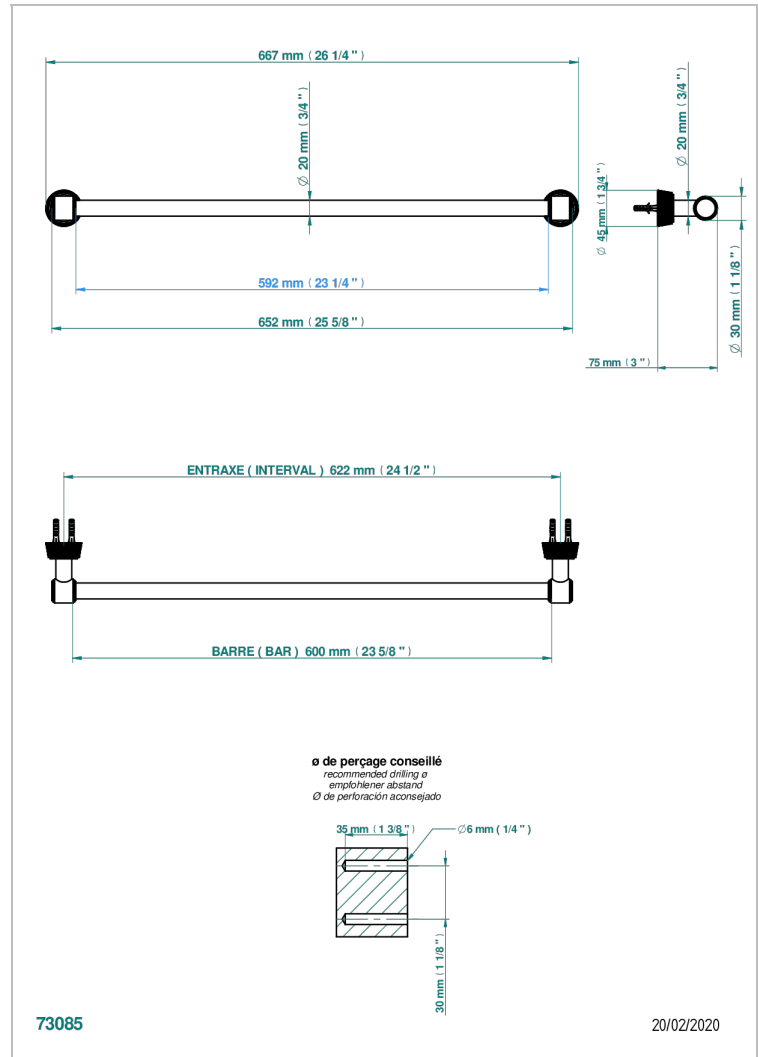

CORVAIR HOWLITE CON MANETAS

U8G-520/60

Toallero lg 600 mm

THG[®]
PARIS

CARACTERÍSTICAS

- Corvaair Howlite con manetas
- Toallero lg 600 mm

ACABADOS DISPONIBLES

Bronce claro - D01
Cerámica negra mate - D30
Cromo - A02
Cromo mate - C02
Dorado - F01
Dorado mate - F07