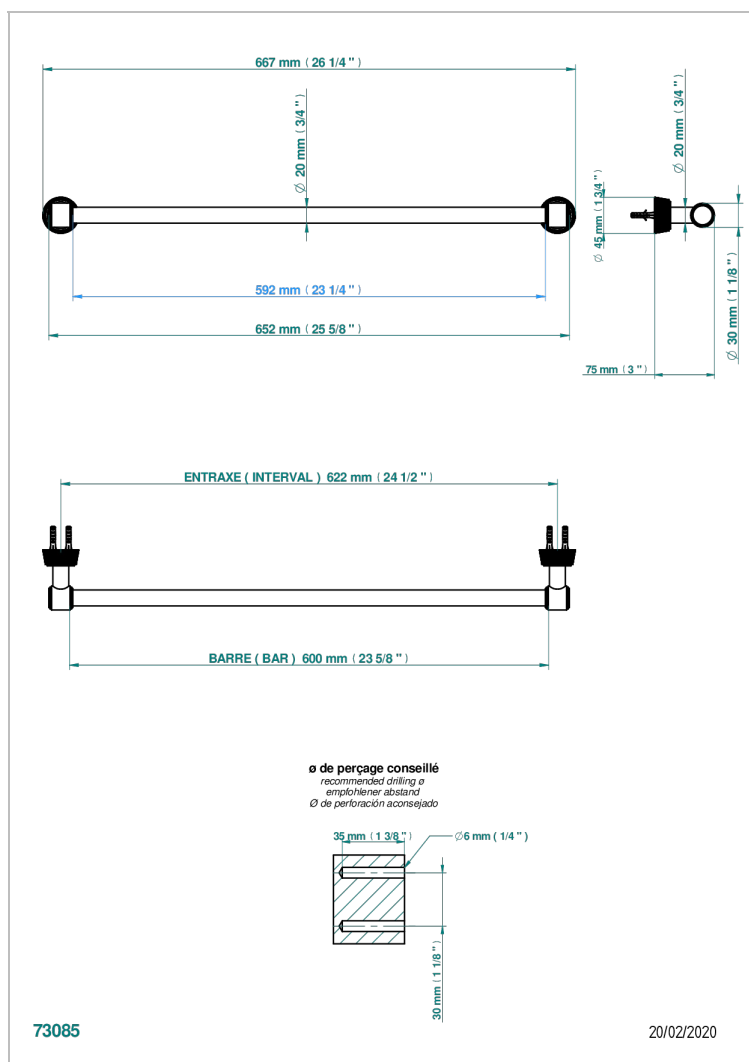

CORVAIR HOWLITE WITH LEVER

U8G-520/60

Полотенцедержатель, длина 24"

THG[®]
PARIS

ХАРАКТЕРИСТИКИ

- Corvaair Howlite with lever
- Полотенцедержатель, длина 24"

ДОСТУПНЫЕ ВАРИАНТЫ ПОКРЫТИЙ

Black ceram - D30
Blush PVD - H62
Graphite PVD - H64
Matt Umber PVD - H67
Matt blush PVD - H60
Matt graphite PVD - H65