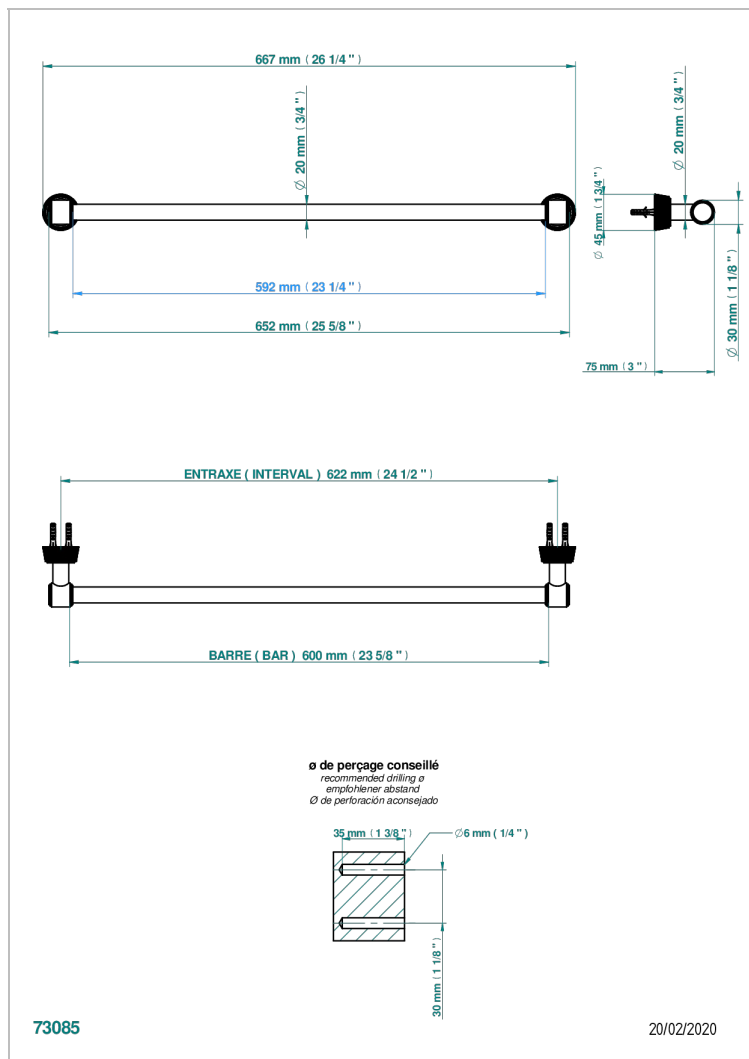

CORVAIR HOWLITE A MANETTES

U8G-520/60

Porte-serviette 1 barre fixe Ø 20 mm long. 600 mm

THG[®]
PARIS

CARACTÉRISTIQUES

- Corvaire Howlite à manettes
- Porte-serviette 1 barre fixe Ø 20 mm long. 600 mm

FINITIONS DISPONIBLES