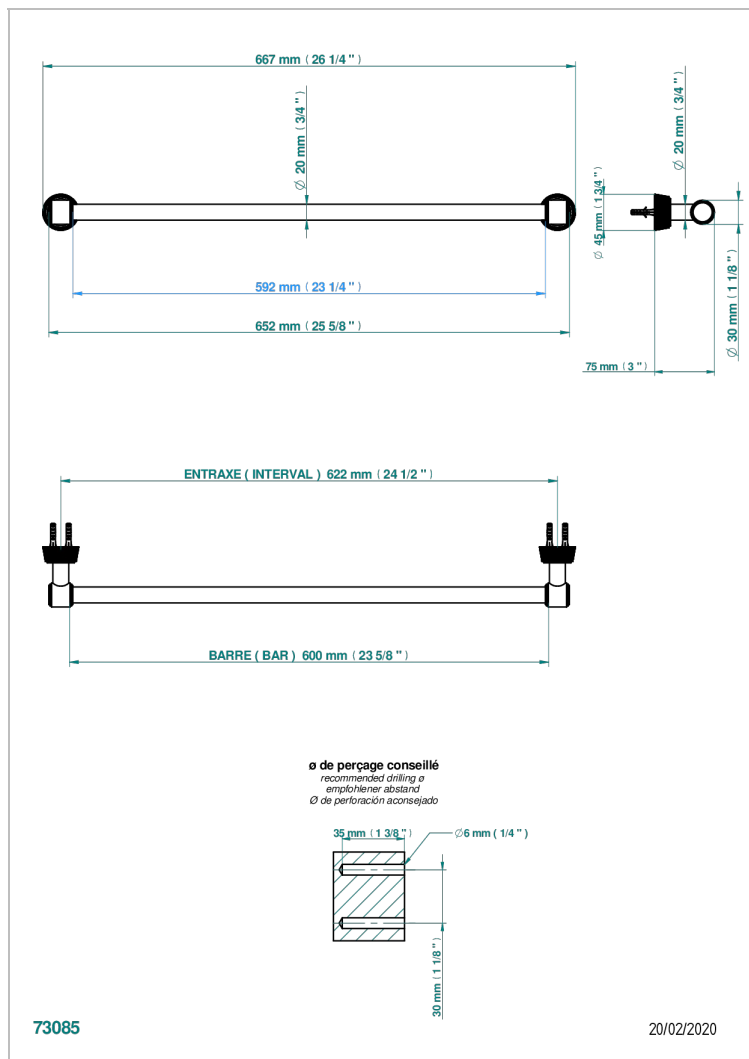

CORVAIR HOWLITE CON MANETAS

U8G-520/60

Toallero lg 600 mm

THG[®]
PARIS

CARACTERÍSTICAS

- Corvaair Howlite con manetas
- Toallero lg 600 mm

ACABADOS DISPONIBLES

Bronce claro - D01
Cerámica negra mate - D30
Cromo - A02
Cromo mate - C02
Dorado - F01
Dorado mate - F07