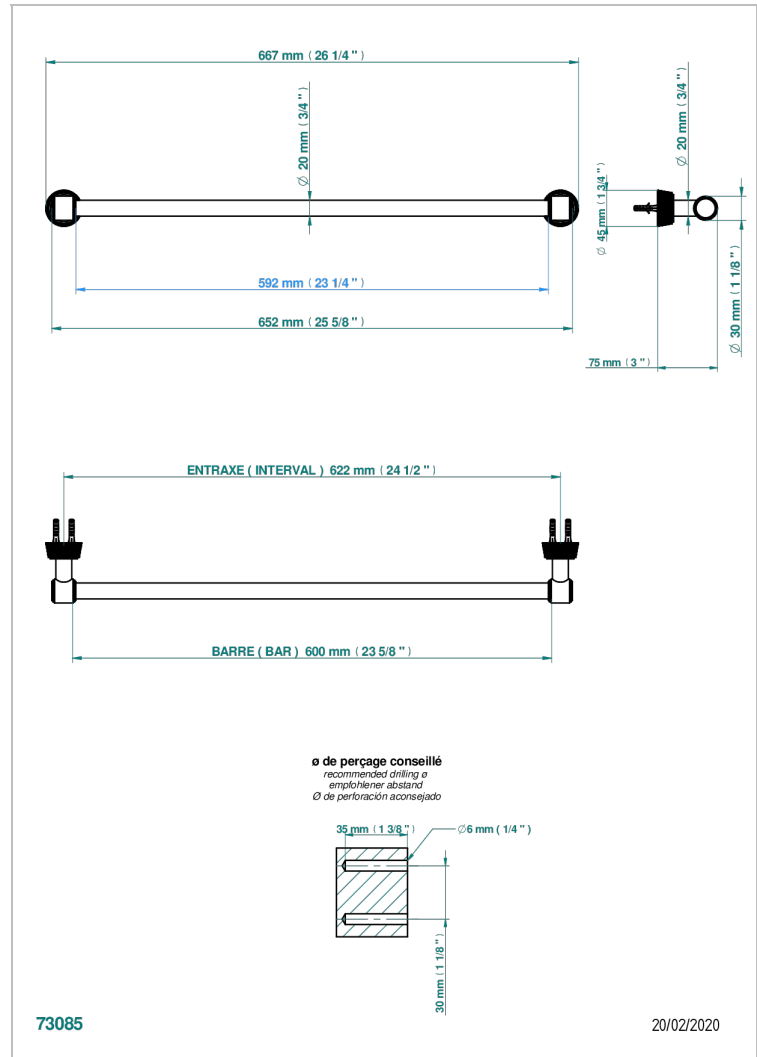

CORVAIR HOWLITE

U8F-520/60

Porte-serviette 1 barre fixe Ø 20 mm long. 600 mm

THG[®]
PARIS

CARACTÉRISTIQUES

- Corvaire Howlite
- Porte-serviette 1 barre fixe Ø 20 mm long. 600 mm

FINITIONS DISPONIBLES

Bronze clair - D01
Chromé - A02
Chromé mat - C02
Doré brillant - F01
Doré mat - F07
Nickel brillant - B01