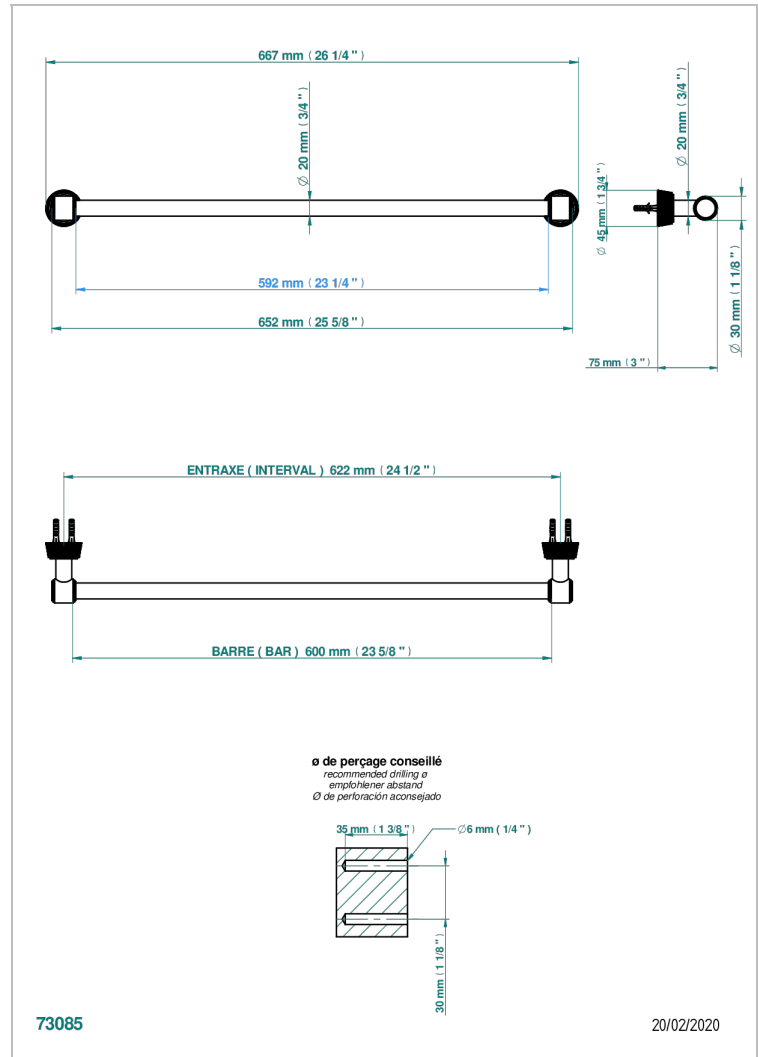

CORVAIR HOWLITE

U8F-520/60

Porte-serviette 1 barre fixe Ø 20 mm long. 600 mm

THG[®]
PARIS

CARACTÉRISTIQUES

- Corvaire Howlite
- Porte-serviette 1 barre fixe Ø 20 mm long. 600 mm

FINITIONS DISPONIBLES

Bronze clair - D01
Chromé - A02
Chromé mat - C02
Doré brillant - F01
Doré mat - F07
Nickel brillant - B01